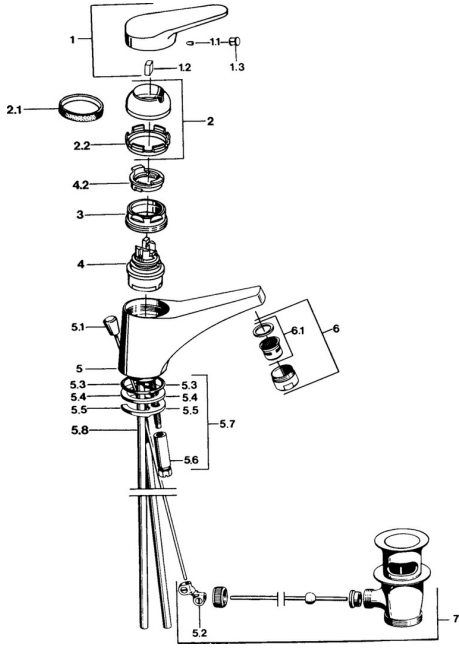

EAN: 4015474540767
static.hansa.com/0109210290

Parti di ricambio

SP01092102

	Nome	Codice
1	Leva, (-2004) Cromo	59901882
1.1	Screw, M5x8, SW2.5	59904755
1.2	Adattatore	59904778
1.3	Tappo, hot/cold	59906705
2	Cappuccio, (-1994) Cromo Fuori produzione	59904756
2	Cappuccio Cromo	59906563
2.1	Anello Fuori produzione	59905365
2.1	Anello Fuori produzione	59904809
2.2	Manicotto di fissaggio	59906695
3	Vite eye, M50x1, SW45	59904775
4	Cartuccia, 4,8 eco	59904601
4	Cartuccia, 4,8 Eco-Top	59911431
4.2	Hot water limiter	59904759
5.2	Snodo	59904624
5.3	O-ring, 42x3.5	59904764
5.4	Giunto, 48x33.5x2	59902283
5.5	Fixing plate	59904765
5.6	Screw, M8x1, SW13	59904766
5.7	Set di fissaggio	59910749
5.8	Fuori produzione	59905681
6	Aereatore, M24x1 STD HC A Cromo	59902366
6	Aereatore, M24x1 A Bianco Fuori produzione	59905419
6.1	Aereatore, M22/24 A	59902081
7	Scarico a saltarello Cromo	59904620
N.I.	Rondella con portacatenella	59902219
N.I.	Tappo	59906910