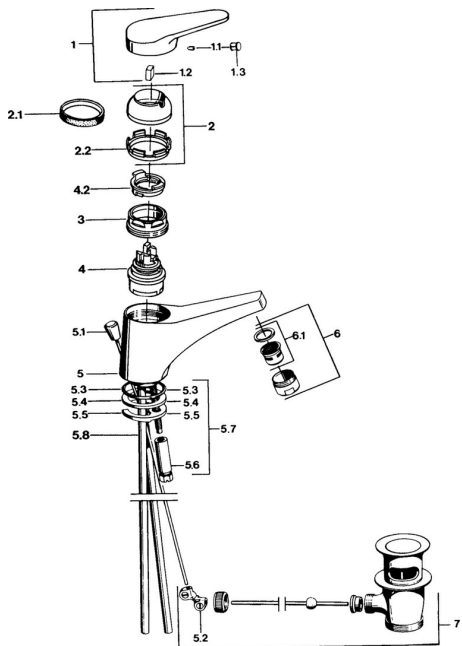

## Náhradní díly

### SP01092102

	Název	Kód
1	Páka, (-2004) Chrom	59901882
1.1	Šroub, M5x8, SW2.5	59904755
1.2	Kluzné pouzdro (osazené)	59904778
1.3	Plug, hot/cold	59906705
2	Krytka, (-1994) Chrom <b>Ukončeno</b>	59904756
2	Krytka Chrom	59906563
2.1	Kroužek <b>Ukončeno</b>	59905365
2.1	Kroužek <b>Ukončeno</b>	59904809
2.2	Upevňovací objímka	59906695
3	Oční šroub, M50x1, SW45	59904775
4	Kartuše, 4.8 eco	59904601
4	Kartuše, 4.8 Eco-Top	59911431
4.2	Hot water limiter	59904759
5.2	Spojovací díl táhel	59904624
5.3	O-kroužek, 42x3.5	59904764
5.4	Těsnění, 48x33.5x2	59902283
5.5	Upevňovací deska	59904765
5.6	Šroub, M8x1, SW13	59904766
5.7	Upevňovací set	59910749
5.8	Roura <b>Ukončeno</b>	59905681
6	Aerator, M24x1 STD HC A Chrom	59902366
6	Aerator, M24x1 A Bílá <b>Ukončeno</b>	59905419
6.1	Aerator, M22/24 A	59902081
7	Vypouštěcí ventil Chrom	59904620
N.I.	Podložka s očkem pro řetízky	59902219
N.I.	Plug	59906910