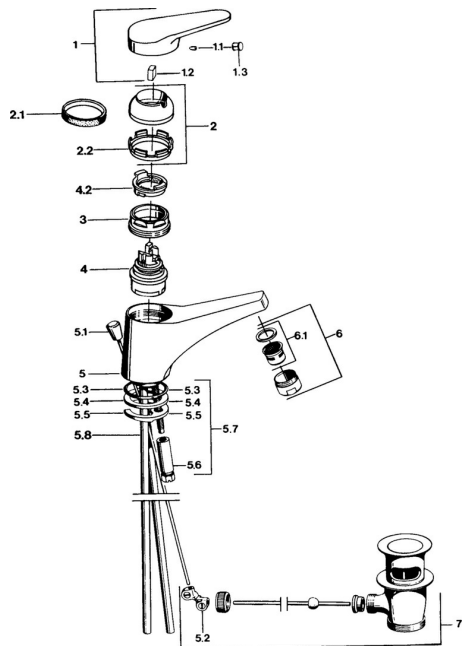

EAN: 4015474640665
static.hansa.com/0109210282

Náhradné diely

SP01092102

	Názov	Kód
1	Ovládacía rukoväť, (-2004) Chróm	59901882
1.1	Skrutka, M5x8, SW2,5	59904755
1.2	Klzné puzdro	59904778
1.3	Plug, hot/cold	59906705
2	Krytka, (-1994) Chróm Ukončené	59904756
2	Krytka Chróm	59906563
2.1	Krúžok Ukončené	59905365
2.1	Krúžok Ukončené	59904809
2.2	Upevňovacia objímka	59906695
3	Očné skrutka, M50x1, SW45	59904775
4	Kartuš, 4,8 eco	59904601
4	Kartuš, 4,8 Eco-Top	59911431
4.2	Hot water limiter	59904759
5.2	Spojovací diel tiahla	59904624
5.3	O-krúžok, 42x3,5	59904764
5.4	Tesnenie, 48x33,5x2	59902283
5.5		59904765
5.6	Skrutka, M8x1, SW13	59904766
5.7	Upevňovací set	59910749
5.8	Potrubié Ukončené	59905681
6	Aerator, M24x1 STD HC A Chróm	59902366
6	Aerator, M24x1 A Biela Ukončené	59905419
6.1	Aerator, M22/24 A	59902081
7	Vypúšťací ventil umývadla Chróm	59904620
N.I.	Podložka s očkom pre retiazku	59902219
N.I.		59906910