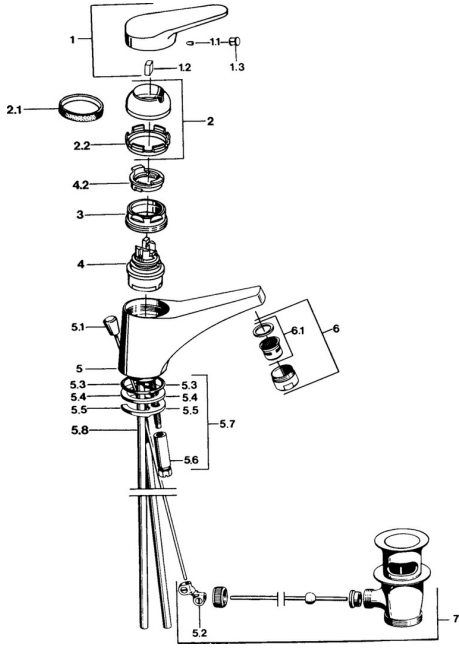

EAN: 4015474640665
static.hansa.com/0109210282

Parti di ricambio

SP01092102

	Nome	Codice
1	Leva, (-2004) Cromo	59901882
1.1	Screw, M5x8, SW2.5	59904755
1.2	Adattatore	59904778
1.3	Tappo, hot/cold	59906705
2	Cappuccio, (-1994) Cromo Fuori produzione	59904756
2	Cappuccio Cromo	59906563
2.1	Anello Fuori produzione	59905365
2.1	Anello Fuori produzione	59904809
2.2	Manicotto di fissaggio	59906695
3	Vite eye, M50x1, SW45	59904775
4	Cartuccia, 4,8 eco	59904601
4	Cartuccia, 4,8 Eco-Top	59911431
4.2	Hot water limiter	59904759
5.2	Snodo	59904624
5.3	O-ring, 42x3.5	59904764
5.4	Giunto, 48x33.5x2	59902283
5.5	Fixing plate	59904765
5.6	Screw, M8x1, SW13	59904766
5.7	Set di fissaggio	59910749
5.8	Fuori produzione	59905681
6	Aereatore, M24x1 STD HC A Cromo	59902366
6	Aereatore, M24x1 A Bianco Fuori produzione	59905419
6.1	Aereatore, M22/24 A	59902081
7	Scarico a saltarello Cromo	59904620
N.I.	Rondella con portacatenella	59902219
N.I.	Tappo	59906910