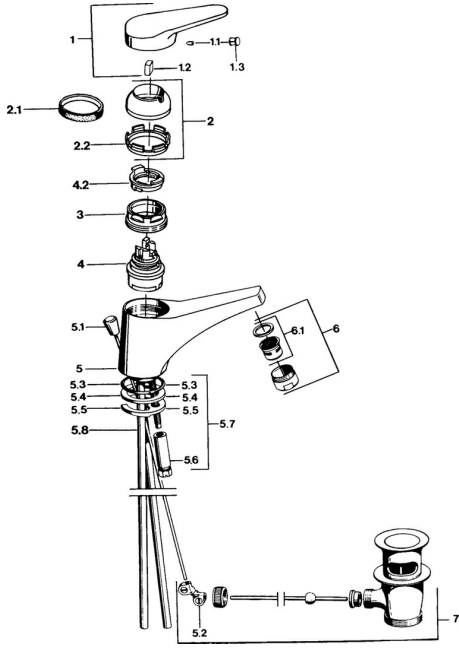

## Ersatzteile

### SP01092102

	Name	Art.-Nr.
1	Hebel, (-2004) Chrom	59901882
1.1	Schraube, M5x8, SW2.5	59904755
1.2	Kunststoffadapter	59904778
1.3	Blindstopfen, hot/cold	59906705
2	Abdeckkappe, (-1994) Chrom <b>Ausgelaufen</b>	59904756
2	Abdeckkappe Chrom	59906563
2.1	Ring <b>Ausgelaufen</b>	59905365
2.1	Ring <b>Ausgelaufen</b>	59904809
2.2	Befestigungshülse	59906695
3	Ringschraube, M50x1, SW45	59904775
4	Kartusche, 4.8 eco	59904601
4	Kartusche, 4.8 Eco-Top	59911431
4.2	Warmwasser Begrenzer	59904759
5.2	Gelenkstück	59904624
5.3	O-Ring, 42x3.5	59904764
5.4	Dichtung, 48x33.5x2	59902283
5.5	Befestigungsplatte	59904765
5.6	Schraube, M8x1, SW13	59904766
5.7	Befestigungssatz	59910749
5.8	Rohr <b>Ausgelaufen</b>	59905681
6	Luftsprudler, M24x1 STD HC A Chrom	59902366
6	Luftsprudler, M24x1 A Weiss <b>Ausgelaufen</b>	59905419
6.1	Luftsprudler, M22/24 A	59902081
7	Ablaufgarnitur Chrom	59904620
N.I.	Kettenhalter	59902219
N.I.	Blindstopfen	59906910