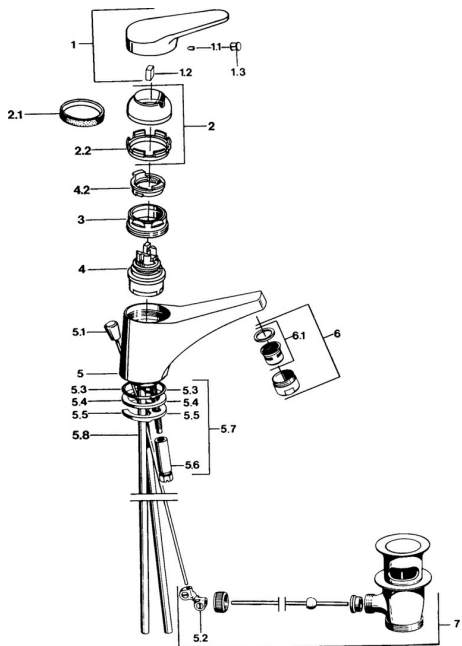

EAN: 4015474641143
static.hansa.com/01092102

Náhradné diely

SP01092102

	Názov	Kód
1	Ovládacía rukoväť, (-2004) Chróm	59901882
1.1	Skrutka, M5x8, SW2,5	59904755
1.2	Klzné puzdro	59904778
1.3	Plug, hot/cold	59906705
2	Krytka, (-1994) Chróm Ukončené	59904756
2	Krytka Chróm	59906563
2.1	Krúžok Ukončené	59905365
2.1	Krúžok Ukončené	59904809
2.2	Upevňovacia objímka	59906695
3	Očné skrutka, M50x1, SW45	59904775
4	Kartuš, 4,8 eco	59904601
4	Kartuš, 4,8 Eco-Top	59911431
4.2	Hot water limiter	59904759
5.2	Spojovací diel tiahla	59904624
5.3	O-krúžok, 42x3,5	59904764
5.4	Tesnenie, 48x33,5x2	59902283
5.5		59904765
5.6	Skrutka, M8x1, SW13	59904766
5.7	Upevňovací set	59910749
5.8	Potrubié Ukončené	59905681
6	Aerator, M24x1 STD HC A Chróm	59902366
6	Aerator, M24x1 A Biela Ukončené	59905419
6.1	Aerator, M22/24 A	59902081
7	Vypúšťací ventil umývadla Chróm	59904620
N.I.	Podložka s očkom pre retiazku	59902219
N.I.		59906910