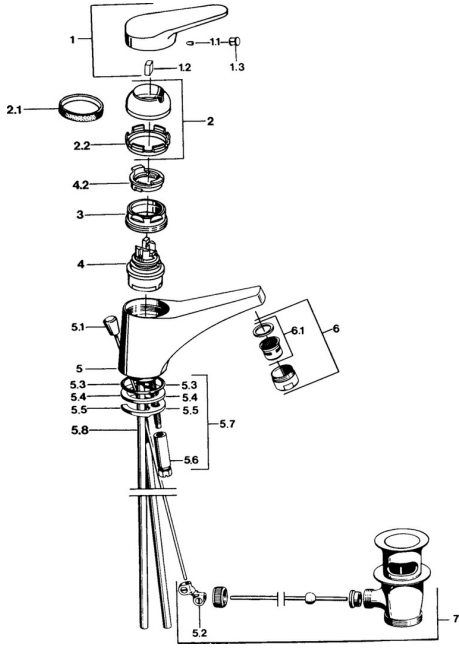

EAN: 4015474641143
static.hansa.com/01092102

Reserveonderdelen

SP01092102

	Naam	Code
1	Hendel, (-2004) Chroom	59901882
1.1	Schroef, M5x8, SW2.5	59904755
1.2	Joint klassiek uitloop	59904778
1.3	Plug, hot/cold	59906705
2	Kap, (-1994) Chroom Stopgezet	59904756
2	Kap Chroom	59906563
2.1	Ring Stopgezet	59905365
2.1	Ring Stopgezet	59904809
2.2	Vaststelling van de mouw	59906695
3	Schroefoog, M50x1, SW45	59904775
4	Binnenwerk, 4.8 eco	59904601
4	Binnenwerk, 4.8 Eco-Top	59911431
4.2	Hot water limiter	59904759
5.2	Gewrichtstuk	59904624
5.3	O-ring, 42x3.5	59904764
5.4	Dichting, 48x33.5x2	59902283
5.5	Fixing plate	59904765
5.6	Schroef, M8x1, SW13	59904766
5.7	Bevestigingsset	59910749
5.8	Pijp Stopgezet	59905681
6	Mousseur, M24x1 STD HC A Chroom	59902366
6	Mousseur, M24x1 A Wit Stopgezet	59905419
6.1	Mousseur, M22/24 A	59902081
7	Wastegarnituur Chroom	59904620
N.I.	Kettinghouder	59902219
N.I.	Plug	59906910