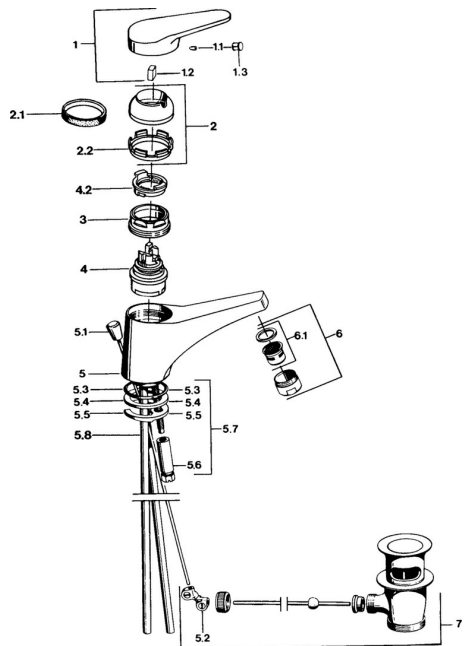

EAN: 4015474641143
static.hansa.com/01092102

Parti di ricambio

SP01092102

	Nome	Codice
1	Leva, (-2004) Cromo	59901882
1.1	Screw, M5x8, SW2.5	59904755
1.2	Adattatore	59904778
1.3	Tappo, hot/cold	59906705
2	Cappuccio, (-1994) Cromo Fuori produzione	59904756
2	Cappuccio Cromo	59906563
2.1	Anello Fuori produzione	59905365
2.1	Anello Fuori produzione	59904809
2.2	Manicotto di fissaggio	59906695
3	Vite eye, M50x1, SW45	59904775
4	Cartuccia, 4,8 eco	59904601
4	Cartuccia, 4,8 Eco-Top	59911431
4.2	Hot water limiter	59904759
5.2	Snodo	59904624
5.3	O-ring, 42x3.5	59904764
5.4	Giunto, 48x33.5x2	59902283
5.5	Fixing plate	59904765
5.6	Screw, M8x1, SW13	59904766
5.7	Set di fissaggio	59910749
5.8	Fuori produzione	59905681
6	Aereatore, M24x1 STD HC A Cromo	59902366
6	Aereatore, M24x1 A Bianco Fuori produzione	59905419
6.1	Aereatore, M22/24 A	59902081
7	Scarico a saltarello Cromo	59904620
N.I.	Rondella con portacatenella	59902219
N.I.	Tappo	59906910