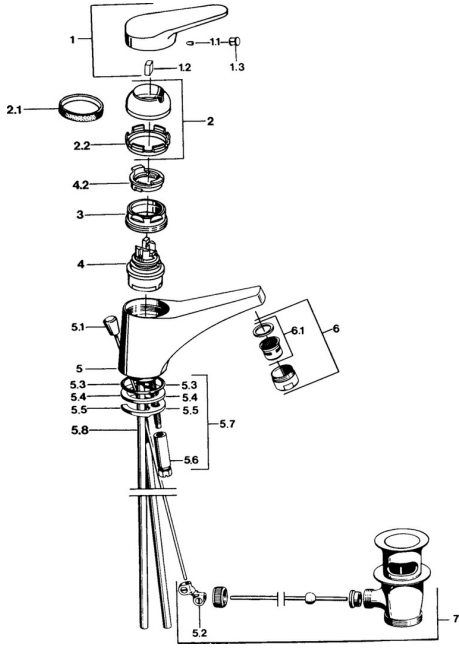

EAN: 4015474641143
static.hansa.com/01092102

Pièces de rechange

SP01092102

	Nom	Code
1	Levier, (-2004) Chrome	59901882
1.1	Vis, M5x8, SW2.5	59904755
1.2	Kit de joints pour bec	59904778
1.3	Bouchon cache trou, hot/cold	59906705
2	Chape, (-1994) Chrome Arrêté	59904756
2	Chape Chrome	59906563
2.1	Anneau Arrêté	59905365
2.1	Anneau Arrêté	59904809
2.2	Manchon de fixation	59906695
3	Vis Loop, M50x1, SW45	59904775
4	Cartouche, 4.8 eco	59904601
4	Cartouche, 4.8 Eco-Top	59911431
4.2	Hot water limiter	59904759
5.2	Joint	59904624
5.3	Joint, 42x3.5	59904764
5.4	Joint, 48x33.5x2	59902283
5.5	Fixing plate	59904765
5.6	Vis, M8x1, SW13	59904766
5.7	Ensemble de fixation	59910749
5.8	Tuyau Arrêté	59905681
6	Aérateur, M24x1 STD HC A Chrome	59902366
6	Aérateur, M24x1 A Blanc Arrêté	59905419
6.1	Aérateur, M22/24 A	59902081
7	Vidage Chrome	59904620
N.I.	Bague avec graine d'attache	59902219
N.I.	Bouchon cache trou	59906910