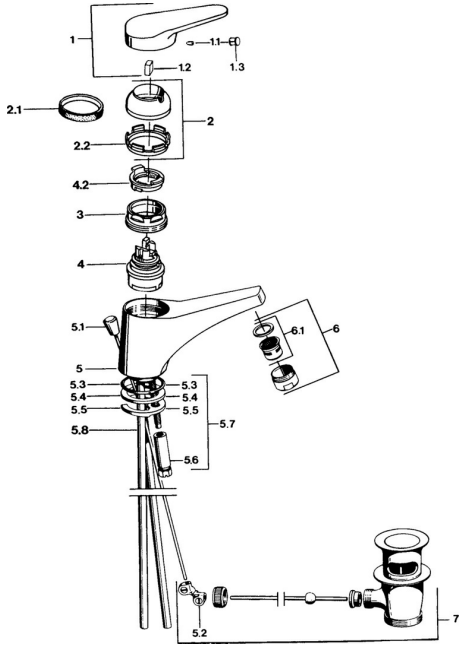

EAN: 4015474641143
static.hansa.com/01092102

Ersatzteile

SP01092102

	Name	Art.-Nr.
1	Hebel, (-2004) Chrom	59901882
1.1	Schraube, M5x8, SW2.5	59904755
1.2	Kunststoffadapter	59904778
1.3	Blindstopfen, hot/cold	59906705
2	Abdeckkappe, (-1994) Chrom Ausgelaufen	59904756
2	Abdeckkappe Chrom	59906563
2.1	Ring Ausgelaufen	59905365
2.1	Ring Ausgelaufen	59904809
2.2	Befestigungshülse	59906695
3	Ringschraube, M50x1, SW45	59904775
4	Kartusche, 4.8 eco	59904601
4	Kartusche, 4.8 Eco-Top	59911431
4.2	Warmwasser Begrenzer	59904759
5.2	Gelenkstück	59904624
5.3	O-Ring, 42x3.5	59904764
5.4	Dichtung, 48x33.5x2	59902283
5.5	Befestigungsplatte	59904765
5.6	Schraube, M8x1, SW13	59904766
5.7	Befestigungssatz	59910749
5.8	Rohr Ausgelaufen	59905681
6	Luftsprudler, M24x1 STD HC A Chrom	59902366
6	Luftsprudler, M24x1 A Weiss Ausgelaufen	59905419
6.1	Luftsprudler, M22/24 A	59902081
7	Ablaufgarnitur Chrom	59904620
N.I.	Kettenhalter	59902219
N.I.	Blindstopfen	59906910