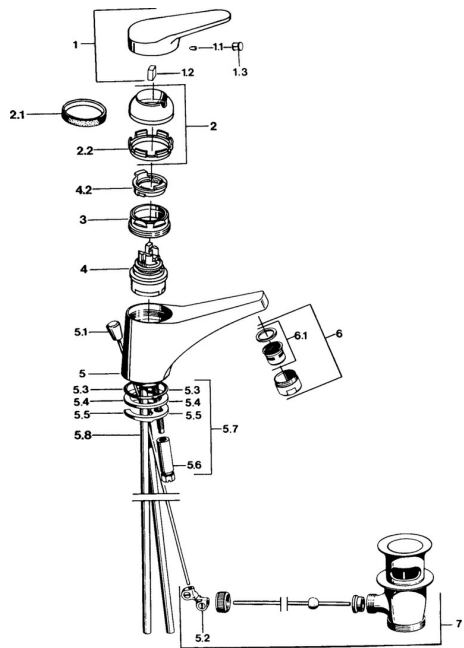

EAN: 4015474641143
static.hansa.com/01092102

Náhradní díly

SP01092102

	Název	Kód
1	Páka, (-2004) Chrom	59901882
1.1	Šroub, M5x8, SW2.5	59904755
1.2	Kluzné pouzdro (osazené)	59904778
1.3	Plug, hot/cold	59906705
2	Krytka, (-1994) Chrom Ukončeno	59904756
2	Krytka Chrom	59906563
2.1	Kroužek Ukončeno	59905365
2.1	Kroužek Ukončeno	59904809
2.2	Upevňovací objímka	59906695
3	Oční šroub, M50x1, SW45	59904775
4	Kartuše, 4.8 eco	59904601
4	Kartuše, 4.8 Eco-Top	59911431
4.2	Hot water limiter	59904759
5.2	Spojovací díl táhel	59904624
5.3	O-kroužek, 42x3.5	59904764
5.4	Těsnění, 48x33.5x2	59902283
5.5	Upevňovací deska	59904765
5.6	Šroub, M8x1, SW13	59904766
5.7	Upevňovací set	59910749
5.8	Roura Ukončeno	59905681
6	Aerator, M24x1 STD HC A Chrom	59902366
6	Aerator, M24x1 A Bílá Ukončeno	59905419
6.1	Aerator, M22/24 A	59902081
7	Vypouštěcí ventil Chrom	59904620
N.I.	Podložka s očkem pro řetízky	59902219
N.I.	Plug	59906910