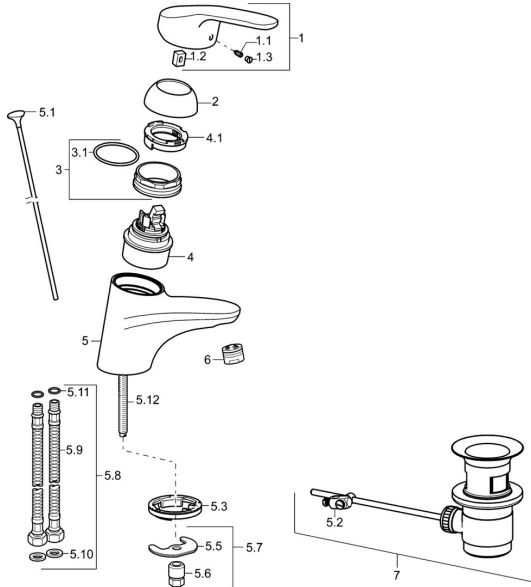

EAN: 4015474271098
static.hansa.com/01082283

Ersatzteile

SP01092283

	Name	Art.-Nr.
1	Hebel, L=93 mm Chrom	01880083
1.1	Schraube, M5x8, SW2.5	59904755
1.2	Kunststoffadapter	59904778
1.3	Dekorkappe Grau	59912112
2	Abdeckkappe Chrom	59912638
3	Ringschraube, M50x1, SW45	59904775
3.1	O-Ring, d 43x2.5	59911166
4	Kartusche, 4.8 eco	59904601
4.1	Warmwasser Begrenzer	59904759
5.1	Zugstange mit Knopf Chrom	59914053
5.2	Gelenkstück	59904624
5.3	Bodendichtung	59914591
5.5	Befestigungsplatte	59904765
5.6	Schraube, M8x1, SW13	59904766
5.7	Befestigungssatz	59910749
5.8	Schlauch	59912709
5.9	Anschlußschlauch, L=430, G3/8-M10x1	59912515
5.10	Dichtung, 9.5x14.4x2	59912551
5.11	O-Ring, d 7.65x1.78	59902337
5.12	Befestigungsschraube, M8x1, L=140	59912474
6	Luftsprudler, M24x1 (2011-)	59913739
7	Ablaufgarnitur Chrom	59904620