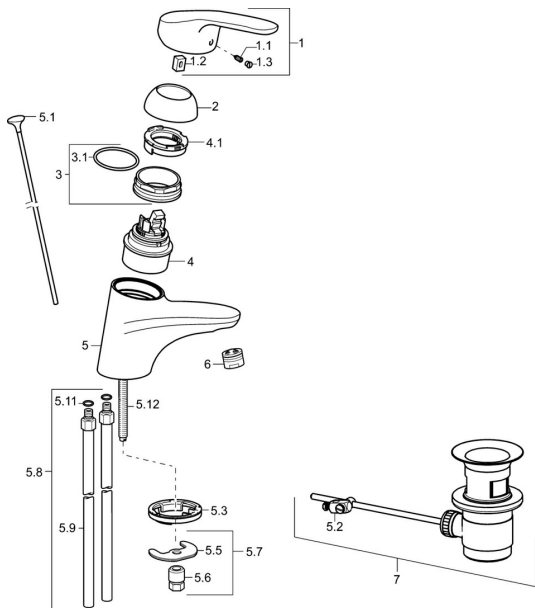

EAN: 4015474271081
static.hansa.com/01082183

Náhradné diely

SP01092183

	Názov	Kód
1	Dlhý páka, L=138 Chróm	01880076
1	Ovládacia rukoväť, L=93 mm Chróm	01880083
1.1	Skrutka, M5x8, SW2.5	59904755
1.2	Klzné puzdro	59904778
1.3	Záslepka Sivá	59912112
2	Krytka Chróm	59912638
3	Očné skrutka, M50x1, SW45	59904775
3.1	O-krúžok, d 43x2.5	59911166
4	Kartuš, 4.8 eco	59904601
4	Kartuš, 4.8 Eco-Top	59911431
4.1	Hot water limiter	59904759
5.1	Ovládacie tiahlo Chróm	59914053
5.2	Spojovací diel tiahla	59904624
5.3	Gumové tesnenie	59914591
5.5		59904765
5.6	Skrutka, M8x1, SW13	59904766
5.7	Upevňovací set	59910749
5.8	Installation coupling pair Chróm	59911791
5.9	Spojovacie potrubie, L=430, M10x1	59912550
5.11	O-krúžok, d 7.65x1.78	59902337
5.12	Upevňovacia skrutka, M8x1, L=140	59912474
6	Aerator, M24x1 (2011-)	59913739
7	Vypúšťací ventil umývadla Chróm	59904620