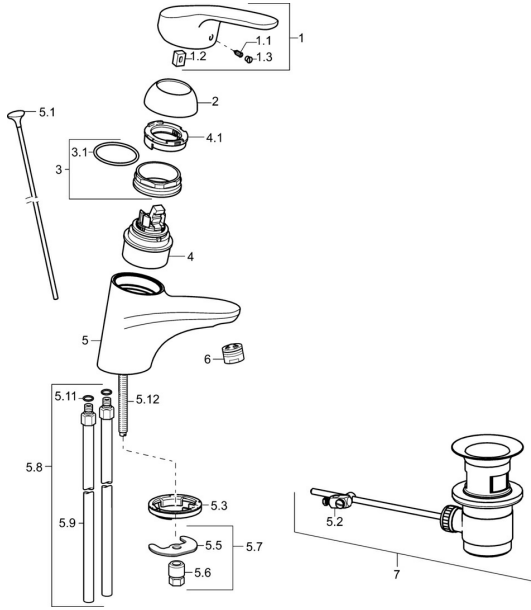

EAN: 4015474271081
static.hansa.com/01082183

Reserveonderdelen

SP01092183

	Naam	Code
1	Lange hendel, L=138 Chroom	01880076
1	Hendel, L=93 mm Chroom	01880083
1.1	Schroef, M5x8, SW2.5	59904755
1.2	Joint klassiek uitloop	59904778
1.3	Sierdop Grijs	59912112
2	Kap Chroom	59912638
3	Schroefoog, M50x1, SW45	59904775
3.1	O-ring, d 43x2.5	59911166
4	Binnenwerk, 4,8 eco	59904601
4	Binnenwerk, 4,8 Eco-Top	59911431
4.1	Hot water limiter	59904759
5.1	Trekstang Chroom	59914053
5.2	Gewrichtstuk	59904624
5.3	Wasser	59914591
5.5	Fixing plate	59904765
5.6	Schroef, M8x1, SW13	59904766
5.7	Bevestigingsset	59910749
5.8	Installation coupling pair Chroom	59911791
5.9	Koppelingsbuisdeel], L=430, M10x1	59912550
5.11	O-ring, d 7.65x1.78	59902337
5.12	Bevestigingsschroeven, M8x1, L=140	59912474
6	Mousseur, M24x1 (2011-)	59913739
7	Wastegarnituur Chroom	59904620