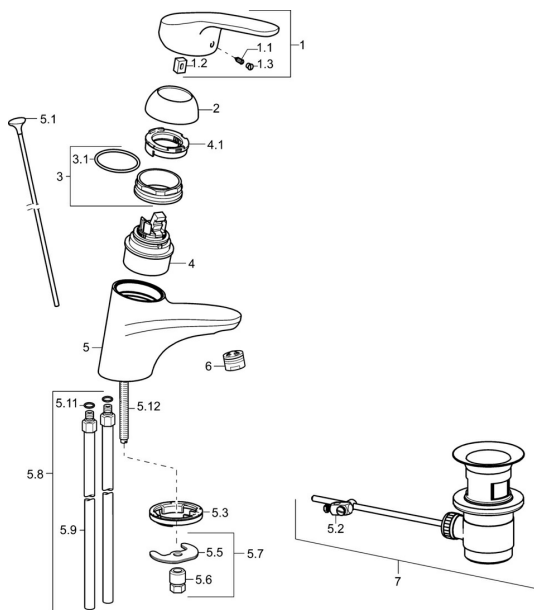

## Parti di ricambio

### SP01092183

	Nome	Codice
1	Leva lunga, L=138 Cromo	01880076
1	Leva, L=93 mm Cromo	01880083
1.1	Screw, M5x8, SW2.5	59904755
1.2	Adattatore	59904778
1.3	Tappo Grigio	59912112
2	Cappuccio Cromo	59912638
3	Vite eye, M50x1, SW45	59904775
3.1	O-ring, d 43x2.5	59911166
4	Cartuccia, 4.8 eco	59904601
4	Cartuccia, 4.8 Eco-Top	59911431
4.1	Hot water limiter	59904759
5.1	Asta saltarello Cromo	59914053
5.2	Snodo	59904624
5.3	Rondella	59914591
5.5	Fixing plate	59904765
5.6	Screw, M8x1, SW13	59904766
5.7	Set di fissaggio	59910749
5.8	Innesto per installazione Cromo	59911791
5.9	Tubo di accoppiamento, L=430, M10x1	59912550
5.11	O-ring, d 7.65x1.78	59902337
5.12	Viti di fissaggio, M8x1, L=140	59912474
6	Aeratore, M24x1 (2011-)	59913739
7	Scarico a saltarello Cromo	59904620