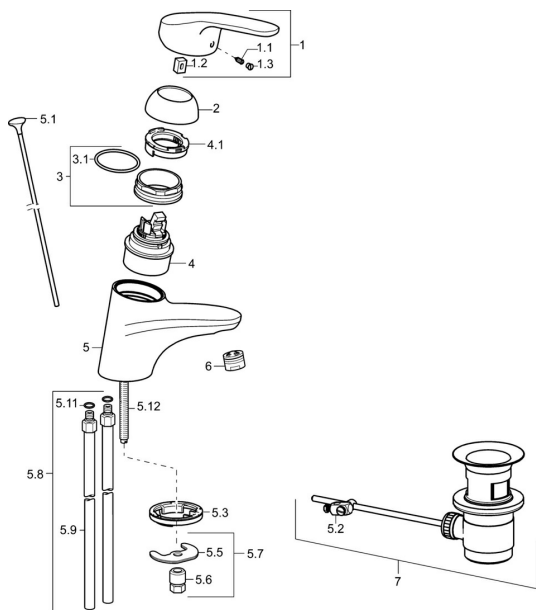

EAN: 4015474271081
static.hansa.com/01082183

Pièces de rechange

SP01092183

	Nom	Code
1	Levier long, L=138 Chrome	01880076
1	Levier, L=93 mm Chrome	01880083
1.1	Vis, M5x8, SW2.5	59904755
1.2	Kit de joints pour bec	59904778
1.3	Capuchon Gris	59912112
2	Chape Chrome	59912638
3	Vis Loop, M50x1, SW45	59904775
3.1	Joint, d 43x2.5	59911166
4	Cartouche, 4.8 eco	59904601
4	Cartouche, 4.8 Eco-Top	59911431
4.1	Hot water limiter	59904759
5.1	Tirette de vidage Chrome	59914053
5.2	Joint	59904624
5.3	Bague	59914591
5.5	Fixing plate	59904765
5.6	Vis, M8x1, SW13	59904766
5.7	Ensemble de fixation	59910749
5.8	installation, raccords paire Chrome	59911791
5.9	Tuyau de raccordement, L=430, M10x1	59912550
5.11	Joint, d 7.65x1.78	59902337
5.12	Vis, M8x1, L=140	59912474
6	Aérateur, M24x1 (2011-)	59913739
7	Vidage Chrome	59904620