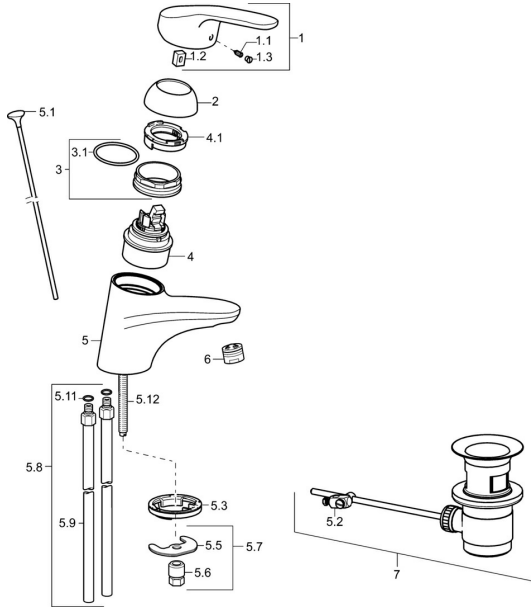

EAN: 4015474271081
static.hansa.com/01082183

Ersatzteile

SP01092183

	Name	Art.-Nr.
1	Langer Hebel, L=138 Chrom	01880076
1	Hebel, L=93 mm Chrom	01880083
1.1	Schraube, M5x8, SW2.5	59904755
1.2	Kunststoffadapter	59904778
1.3	Dekorkappe Grau	59912112
2	Abdeckkappe Chrom	59912638
3	Ringschraube, M50x1, SW45	59904775
3.1	O-Ring, d 43x2.5	59911166
4	Kartusche, 4,8 eco	59904601
4	Kartusche, 4,8 Eco-Top	59911431
4.1	Warmwasser Begrenzer	59904759
5.1	Zugstange mit Knopf Chrom	59914053
5.2	Gelenkstück	59904624
5.3	Bodendichtung	59914591
5.5	Befestigungsplatte	59904765
5.6	Schraube, M8x1, SW13	59904766
5.7	Befestigungssatz	59910749
5.8	Installation Anschluss-Paar Chrom	59911791
5.9	Anschlussrohr, L=430, M10x1	59912550
5.11	O-Ring, d 7.65x1.78	59902337
5.12	Befestigungsschraube, M8x1, L=140	59912474
6	Luftsprudler, M24x1 (2011-)	59913739
7	Ablaufgarnitur Chrom	59904620