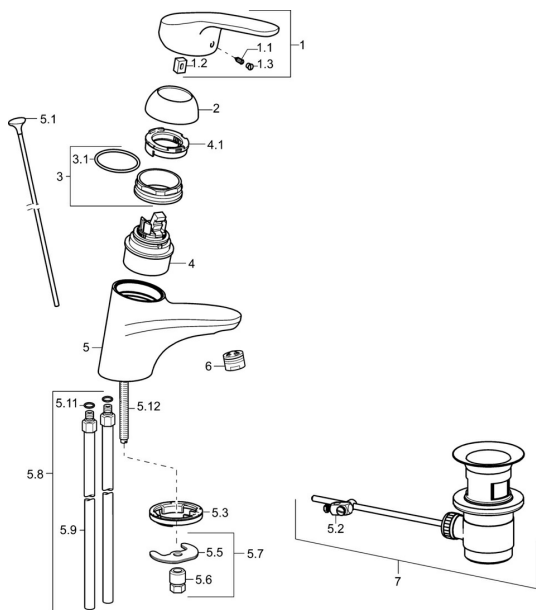

## Náhradní díly

### SP01092183

	Název	Kód
1	Dlouhá páka, L=138 Chrom	01880076
1	Páka, L=93 mm Chrom	01880083
1.1	Šroub, M5x8, SW2.5	59904755
1.2	Kluzné pouzdro (osazené)	59904778
1.3	Záslepka Šedá	59912112
2	Krytka Chrom	59912638
3	Oční šroub, M50x1, SW45	59904775
3.1	O-kroužek, d 43x2.5	59911166
4	Kartuše, 4,8 eco	59904601
4	Kartuše, 4,8 Eco-Top	59911431
4.1	Hot water limiter	59904759
5.1	Ovládací táhlo vypouštěcího ventilu Chrom	59914053
5.2	Spojovací díl táhel	59904624
5.3	Těsnění	59914591
5.5	Upevňovací deska	59904765
5.6	Šroub, M8x1, SW13	59904766
5.7	Upevňovací set	59910749
5.8	Instalační set Chrom	59911791
5.9	Šroubení, L=430, M10x1	59912550
5.11	O-kroužek, d 7.65x1.78	59902337
5.12	Upevňovací šroub, M8x1, L=140	59912474
6	Aerator, M24x1 (2011-)	59913739
7	Vypouštěcí ventil Chrom	59904620