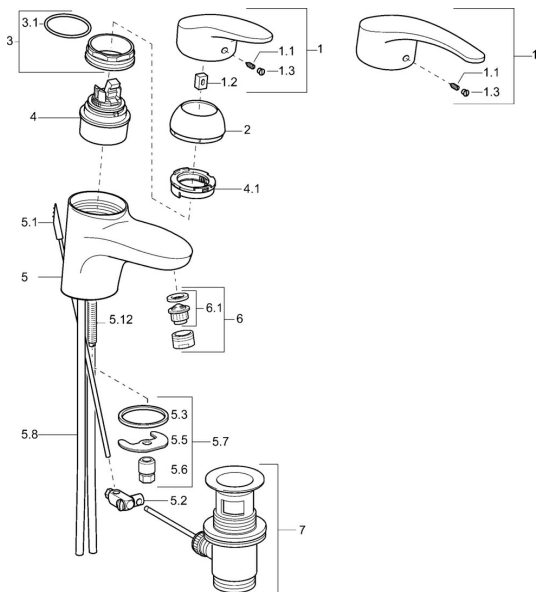

EAN: 4015474076846
static.hansa.com/01082176

Parti di ricambio

SP01092173

	Nome	Codice
1	Leva, L=87 mm	59914195
1	Leva lunga, L=138 Cromo	01880076
1.1	Screw, M5x8, SW2.5	59904755
1.2	Adattatore	59904778
1.3	Tappo Grigio	59912112
2	Cappuccio Bianco Fuori produzione	59912639
2	Cappuccio Oro Fuori produzione	59912640
2	Cappuccio Cromo	59912638
3	Vite eye, M50x1, SW45	59904775
3.1	O-ring, d 43x2.5	59911166
4	Cartuccia, 4,8 eco	59904601
4	Cartuccia, 4,8 Eco-Top	59911431
4.1	Hot water limiter	59904759
5.1	Asta saltarello Cromo Fuori produzione	59913033
5.2	Snodo	59904624
5.3	Giunto, 37x48x3.5	59911422
5.5	Fixing plate	59904765
5.6	Screw, M8x1, SW13	59904766
5.7	Set di fissaggio	59910749
5.8	Innesto per installazione Cromo	59911791
5.8	Tubo flessibile	59912709
5.9	Tubo di accoppiamento, L=430, M10x1	59912550
5.9	Cannette flessibili, L=430, G3/8-M10x1	59912515
5.12	Viti di fissaggio, M8x1, L=140	59912474
6	Aeratore, M24x1 (2011-)	59913739
6	Aeratore, M24x1 STD HC A Cromo	59902366
6	Aeratore, M24x1 A Bianco Fuori produzione	59905419
6.1	Aeratore, M22/24 A	59902081
7	Scarico a saltarello Cromo	59904620
N.I.	Kit di installazione	59913083