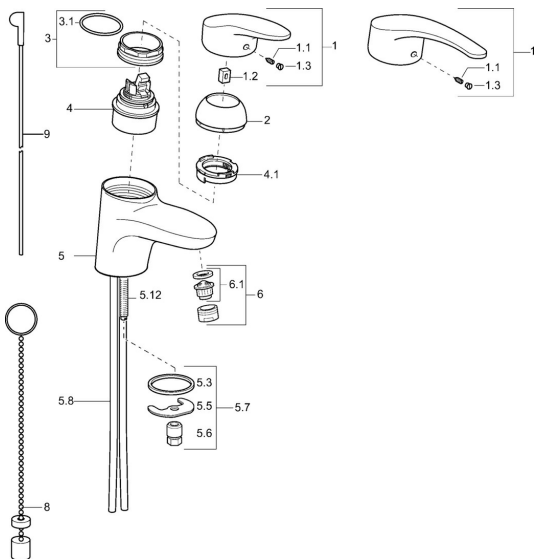

## Náhradné diely

### SP01042173

|      | Názov                            | Kód      |
|------|----------------------------------|----------|
| 1    | Ovládacia rukoväť, L=87 mm       | 59914195 |
| 1    | Dlhý páka, L=138 Chróm           | 01880076 |
| 1.1  | Skrutka, M5x8, SW2.5             | 59904755 |
| 1.2  | Klzné puzdro                     | 59904778 |
| 1.3  | Záslepka Sivá                    | 59912112 |
| 2    | Krytka Chróm                     | 59912638 |
| 3    | Očné skrutka, M50x1, SW45        | 59904775 |
| 3.1  | O-kružok, d 43x2.5               | 59911166 |
| 4    | Kartuš, 4,8 eco                  | 59904601 |
| 4.1  | Hot water limiter                | 59904759 |
| 5.3  | Tesnenie, 37x48x3.5              | 59911422 |
| 5.5  |                                  | 59904765 |
| 5.6  | Skrutka, M8x1, SW13              | 59904766 |
| 5.7  | Upevňovací set                   | 59910749 |
| 5.8  | Installation coupling pair Chróm | 59911791 |
| 5.12 | Upevňovacia skrutka, M8x1, L=140 | 59912474 |
| 6    | Aerator, M24x1 STD HC A Chróm    | 59902366 |
| 6    | Aerator, M24x1 (2011-)           | 59913739 |
| 6.1  | Aerator, M22/24 A                | 59902081 |
| 8    | Podložka s očkom pre retiazku    | 59902219 |
| 9    | Ovládacie tiahlo Chróm           | 59912608 |
| N.I. | Montážny kit                     | 59913083 |