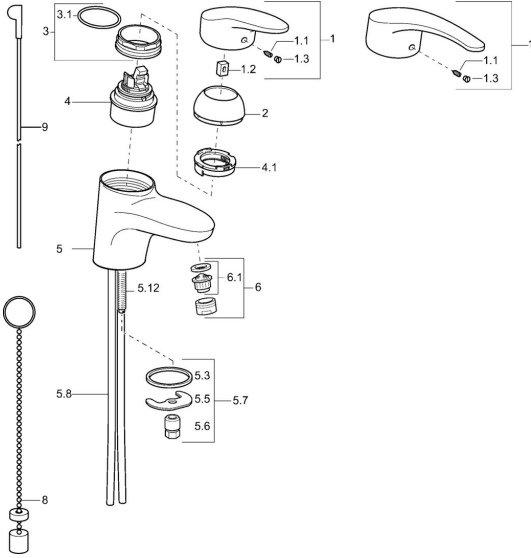

EAN: 4015474075818
static.hansa.com/01082173

Reserveonderdelen

SP01042173

	Naam	Code
1	Hendel, L=87 mm	59914195
1	Lange hendel, L=138 Chroom	01880076
1.1	Schroef, M5x8, SW2.5	59904755
1.2	Joint klassiek uitloop	59904778
1.3	Sierdop Grijs	59912112
2	Kap Chroom	59912638
3	Schroefoog, M50x1, SW45	59904775
3.1	O-ring, d 43x2.5	59911166
4	Binnenwerk, 4.8 eco	59904601
4.1	Hot water limiter	59904759
5.3	Dichting, 37x48x3.5	59911422
5.5	Fixing plate	59904765
5.6	Schroef, M8x1, SW13	59904766
5.7	Bevestigingsset	59910749
5.8	Installation coupling pair Chroom	59911791
5.12	Bevestigingsschroeven, M8x1, L=140	59912474
6	Mousseur, M24x1 STD HC A Chroom	59902366
6	Mousseur, M24x1 (2011-)	59913739
6.1	Mousseur, M22/24 A	59902081
8	Kettinghouder	59902219
9	Trekstang Chroom	59912608
N.I.	Installatie pakket	59913083