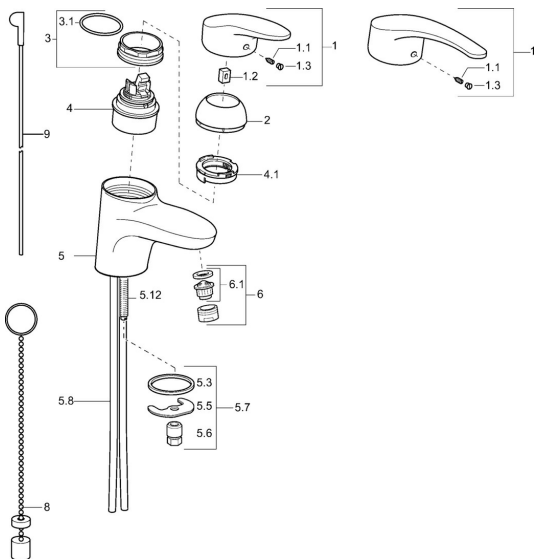

## Parti di ricambio

### SP01042173

	Nome	Codice
1	Leva, L=87 mm	59914195
1	Leva lunga, L=138 Cromo	01880076
1.1	Screw, M5x8, SW2.5	59904755
1.2	Adattatore	59904778
1.3	Tappo Grigio	59912112
2	Cappuccio Cromo	59912638
3	Vite eye, M50x1, SW45	59904775
3.1	O-ring, d 43x2.5	59911166
4	Cartuccia, 4,8 eco	59904601
4.1	Hot water limiter	59904759
5.3	Giunto, 37x48x3.5	59911422
5.5	Fixing plate	59904765
5.6	Screw, M8x1, SW13	59904766
5.7	Set di fissaggio	59910749
5.8	Innesto per installazione Cromo	59911791
5.12	Viti di fissaggio, M8x1, L=140	59912474
6	Aeratore, M24x1 STD HC A Cromo	59902366
6	Aeratore, M24x1 (2011-)	59913739
6.1	Aeratore, M22/24 A	59902081
8	Rondella con portacatenella	59902219
9	Asta saltarello Cromo	59912608
N.I.	Kit di installazione	59913083