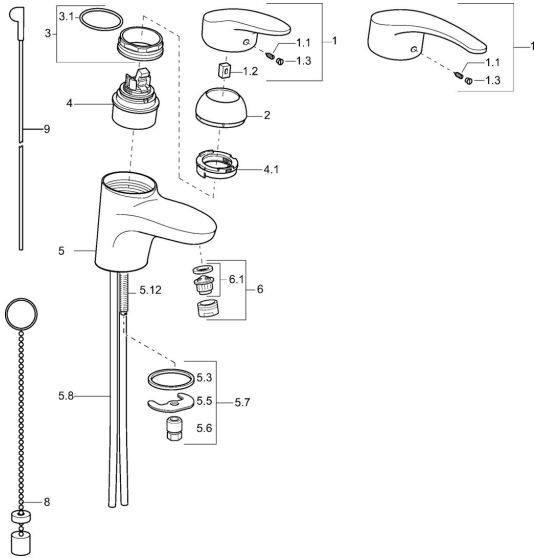

EAN: 4015474075818
static.hansa.com/01082173

Pièces de rechange

SP01042173

	Nom	Code
1	Levier, L=87 mm	59914195
1	Levier long, L=138 Chrome	01880076
1.1	Vis, M5x8, SW2.5	59904755
1.2	Kit de joints pour bec	59904778
1.3	Capuchon Gris	59912112
2	Chape Chrome	59912638
3	Vis Loop, M50x1, SW45	59904775
3.1	Joint, d 43x2.5	59911166
4	Cartouche, 4.8 eco	59904601
4.1	Hot water limiter	59904759
5.3	Joint, 37x48x3.5	59911422
5.5	Fixing plate	59904765
5.6	Vis, M8x1, SW13	59904766
5.7	Ensemble de fixation	59910749
5.8	installation, raccords paire Chrome	59911791
5.12	Vis, M8x1, L=140	59912474
6	Aérateur, M24x1 STD HC A Chrome	59902366
6	Aérateur, M24x1 (2011-)	59913739
6.1	Aérateur, M22/24 A	59902081
8	Bague avec graine d'attache	59902219
9	Tirette de vidage Chrome	59912608
N.I.	Kit d'installation	59913083