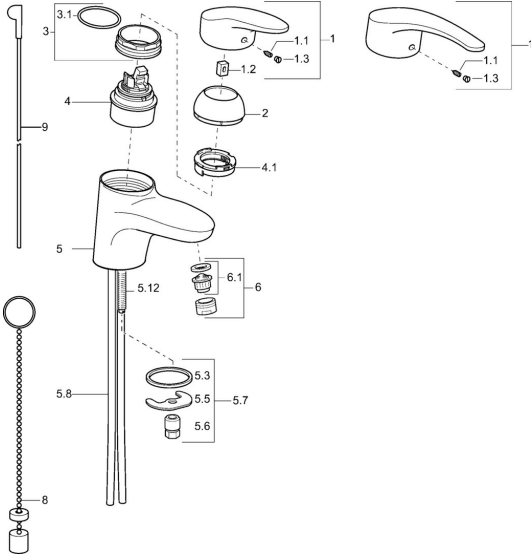

EAN: 4015474075818
static.hansa.com/01082173

Ersatzteile

SP01042173

	Name	Art.-Nr.
1	Hebel, L=87 mm	59914195
1	Langer Hebel, L=138 Chrom	01880076
1.1	Schraube, M5x8, SW2.5	59904755
1.2	Kunststoffadapter	59904778
1.3	Dekorkappe Grau	59912112
2	Abdeckkappe Chrom	59912638
3	Ringschraube, M50x1, SW45	59904775
3.1	O-Ring, d 43x2.5	59911166
4	Kartusche, 4,8 eco	59904601
4.1	Warmwasser Begrenzer	59904759
5.3	Dichtung, 37x48x3.5	59911422
5.5	Befestigungsplatte	59904765
5.6	Schraube, M8x1, SW13	59904766
5.7	Befestigungssatz	59910749
5.8	Installation Anschluss-Paar Chrom	59911791
5.12	Befestigungsschraube, M8x1, L=140	59912474
6	Luftsprudler, M24x1 STD HC A Chrom	59902366
6	Luftsprudler, M24x1 (2011-)	59913739
6.1	Luftsprudler, M22/24 A	59902081
8	Kettenhalter	59902219
9	Zugstange mit Knopf Chrom	59912608
N.I.	Einbausatz	59913083