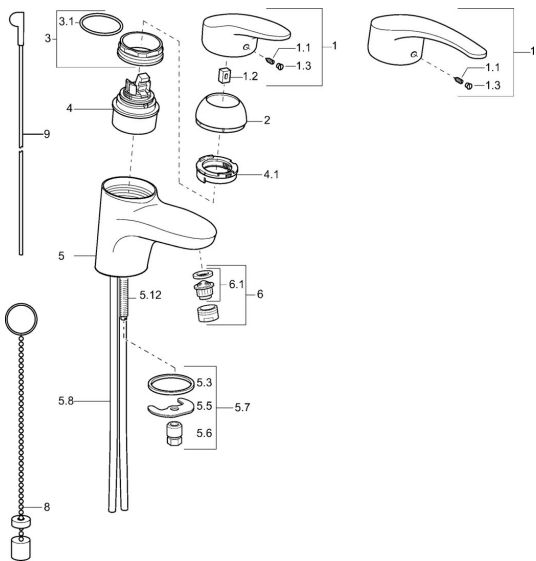

EAN: 4015474075818
static.hansa.com/01082173

Náhradní díly

SP01042173

	Název	Kód
1	Páka, L=87 mm	59914195
1	Dlouhá páka, L=138 Chrom	01880076
1.1	Šroub, M5x8, SW2.5	59904755
1.2	Kluzné pouzdro (osazené)	59904778
1.3	Záslepka Šedá	59912112
2	Krytka Chrom	59912638
3	Oční šroub, M50x1, SW45	59904775
3.1	O-kroužek, d 43x2.5	59911166
4	Kartuše, 4,8 eco	59904601
4.1	Hot water limiter	59904759
5.3	Těsnění, 37x48x3.5	59911422
5.5	Upevňovací deska	59904765
5.6	Šroub, M8x1, SW13	59904766
5.7	Upevňovací set	59910749
5.8	Instalační set Chrom	59911791
5.12	Upevňovací šroub, M8x1, L=140	59912474
6	Aerator, M24x1 STD HC A Chrom	59902366
6	Aerator, M24x1 (2011-)	59913739
6.1	Aerator, M22/24 A	59902081
8	Podložka s očkem pro řetízek	59902219
9	Ovládací táhlo vypouštěcího ventilu Chrom	59912608
N.I.	Montážní kit	59913083