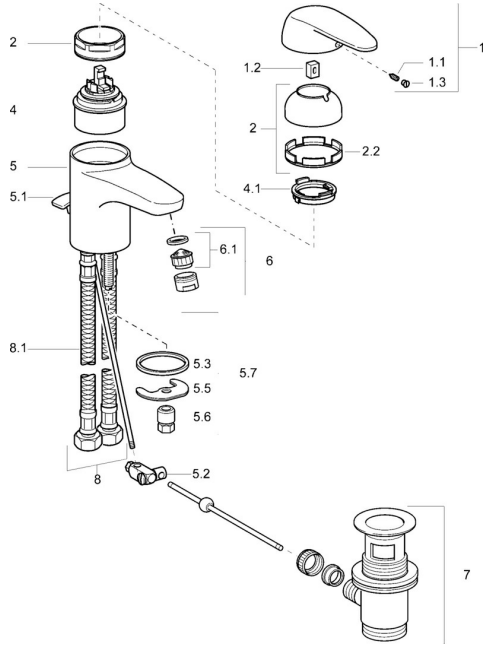

EAN: 4015474058705
static.hansa.com/01072204

Reserveonderdelen

SP01012204

	Naam	Code
1	Hendel	59913904
1.1	Schroef, M5x8, SW2.5	59904755
1.2	Joint klassiek uitloop	59904778
1.3	Plug, hot/cold	59906705
2	Kap Chroom	59906563
2.2	Vaststelling van de mouw	59906695
3	Schroef, M50x1, SW45	59904775
4	Binnenwerk, 4.8 eco	59904601
4	Binnenwerk, 4.8 Eco-Top	59911431
4.1	Hot water limiter	59904759
5.1	Trekstang Chroom Stopgezet	59912300
5.2	Gewrichtstuk	59904624
5.3	Dichting, 37x48x3.5	59911422
5.5	Fixing plate	59904765
5.6	Schroef, M8x1, SW13	59904766
5.7	Bevestigingsset	59910749
6	Mousseur, M24x1 STD HC A Chroom	59902366
6	Mousseur, M24x1 (2011-)	59913739
6.1	Mousseur, M22/24 A	59902081
7	Wastegarnituur Chroom	59904620
8	Slangen Stopgezet	59912301
8.1	Flexibele aansluitingen, L=410, G3/8 Stopgezet	59912302
N.I.	Plug	59906910
N.I.	Kettinghouder	59902219