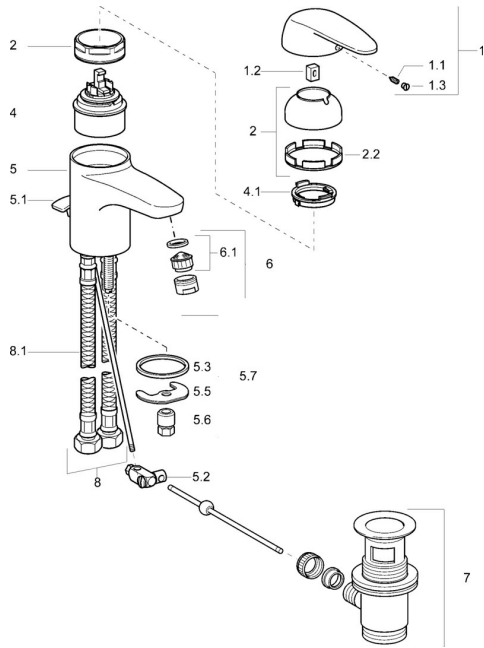

EAN: 4015474058705
static.hansa.com/01072204

Parti di ricambio

SP01012204

	Nome	Codice
1	Leva	59913904
1.1	Screw, M5x8, SW2.5	59904755
1.2	Adattatore	59904778
1.3	Tappo, hot/cold	59906705
2	Cappuccio Cromo	59906563
2.2	Manicotto di fissaggio	59906695
3	Vite eye, M50x1, SW45	59904775
4	Cartuccia, 4.8 eco	59904601
4	Cartuccia, 4.8 Eco-Top	59911431
4.1	Hot water limiter	59904759
5.1	Asta saltarello Cromo Fuori produzione	59912300
5.2	Snodo	59904624
5.3	Giunto, 37x48x3.5	59911422
5.5	Fixing plate	59904765
5.6	Screw, M8x1, SW13	59904766
5.7	Set di fissaggio	59910749
6	Aereatore, M24x1 STD HC A Cromo	59902366
6	Aereatore, M24x1 (2011-)	59913739
6.1	Aereatore, M22/24 A	59902081
7	Scarico a saltarello Cromo	59904620
8	Tubo flessibile Fuori produzione	59912301
8.1	Cannette flessibili, L=410, G3/8 Fuori produzione	59912302
N.I.	Tappo	59906910
N.I.	Rondella con portacatenella	59902219