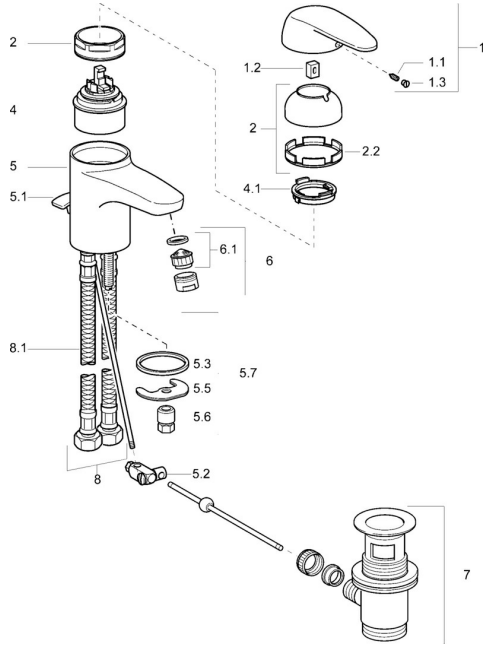

## Pièces de rechange

### SP01012204

	Nom	Code
1	Levier	59913904
1.1	Vis, M5x8, SW2.5	59904755
1.2	Kit de joints pour bec	59904778
1.3	Bouchon cache trou, hot/cold	59906705
2	Chape Chrome	59906563
2.2	Manchon de fixation	59906695
3	Vis Loop, M50x1, SW45	59904775
4	Cartouche, 4.8 eco	59904601
4	Cartouche, 4.8 Eco-Top	59911431
4.1	Hot water limiter	59904759
5.1	Tirette de vidage Chrome <b>Arrêté</b>	59912300
5.2	Joint	59904624
5.3	Joint, 37x48x3.5	59911422
5.5	Fixing plate	59904765
5.6	Vis, M8x1, SW13	59904766
5.7	Ensemble de fixation	59910749
6	Aérateur, M24x1 STD HC A Chrome	59902366
6	Aérateur, M24x1 (2011-)	59913739
6.1	Aérateur, M22/24 A	59902081
7	Vidage Chrome	59904620
8	Tuyau <b>Arrête</b>	59912301
8.1	Flexible d'alimentation, L=410, G3/8 <b>Arrêté</b>	59912302
N.I.	Bouchon cache trou	59906910
N.I.	Bague avec graine d'attache	59902219