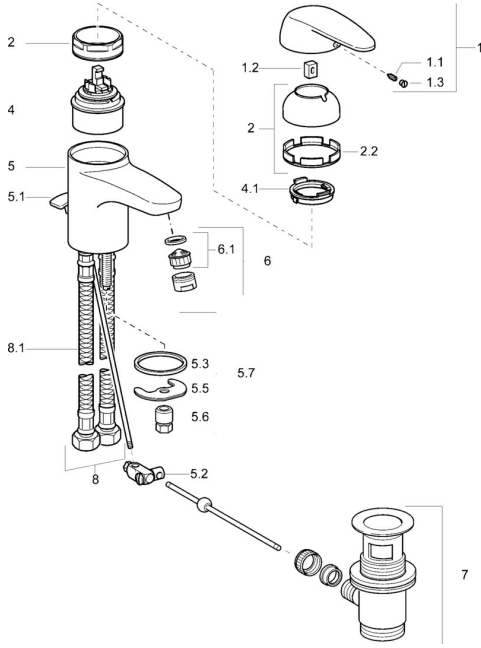

EAN: 4015474058705
static.hansa.com/01072204

Ersatzteile

SP01012204

	Name	Art.-Nr.
1	Hebel	59913904
1.1	Schraube, M5x8, SW2.5	59904755
1.2	Kunststoffadapter	59904778
1.3	Blindstopfen, hot/cold	59906705
2	Abdeckkappe Chrom	59906563
2.2	Befestigungshülse	59906695
3	Ringschraube, M50x1, SW45	59904775
4	Kartusche, 4.8 eco	59904601
4	Kartusche, 4.8 Eco-Top	59911431
4.1	Warmwasser Begrenzer	59904759
5.1	Zugstange mit Knopf Chrom Ausgelaufen	59912300
5.2	Gelenkstück	59904624
5.3	Dichtung, 37x48x3.5	59911422
5.5	Befestigungsplatte	59904765
5.6	Schraube, M8x1, SW13	59904766
5.7	Befestigungssatz	59910749
6	Luftsprudler, M24x1 STD HC A Chrom	59902366
6	Luftsprudler, M24x1 (2011-)	59913739
6.1	Luftsprudler, M22/24 A	59902081
7	Ablaufgarnitur Chrom	59904620
8	Schlauch Ausgelaufen	59912301
8.1	Anschlußschlauch, L=410, G3/8 Ausgelaufen	59912302
N.I.	Blindstopfen	59906910
N.I.	Kettenhalter	59902219