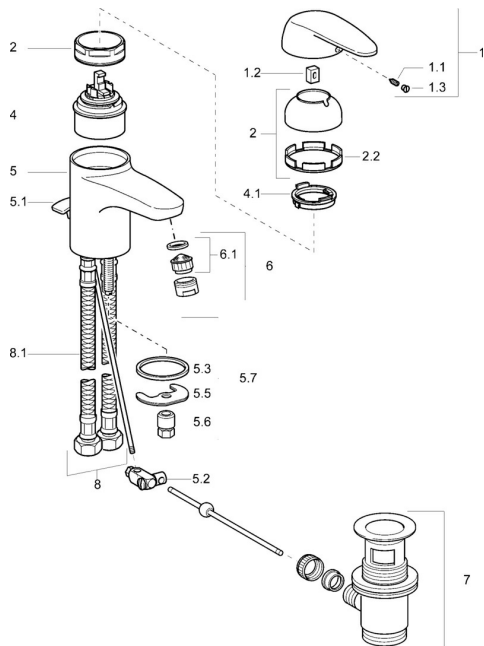

## Náhradní díly

### SP01012204

	Název	Kód
1	Páka	59913904
1.1	Šroub, M5x8, SW2.5	59904755
1.2	Kluzné pouzdro (osazené)	59904778
1.3	Plug, hot/cold	59906705
2	Krytka Chrom	59906563
2.2	Upevňovací objímka	59906695
3	Oční šroub, M50x1, SW45	59904775
4	Kartuše, 4,8 eco	59904601
4	Kartuše, 4,8 Eco-Top	59911431
4.1	Hot water limiter	59904759
5.1	Ovládací táhlo vypouštěcího ventilu Chrom	<b>Ukončeno</b> 59912300
5.2	Spojovací díl táhel	59904624
5.3	Těsnění, 37x48x3.5	59911422
5.5	Upevňovací deska	59904765
5.6	Šroub, M8x1, SW13	59904766
5.7	Upevňovací set	59910749
6	Aerator, M24x1 STD HC A Chrom	59902366
6	Aerator, M24x1 (2011-)	59913739
6.1	Aerator, M22/24 A	59902081
7	Vypouštěcí ventil Chrom	59904620
8	Hadiče	<b>Ukončeno</b> 59912301
8.1	Flexibilní hadička, L=410, G3/8	<b>Ukončeno</b> 59912302
N.I.	Plug	59906910
N.I.	Podložka s očkem pro řetěz	59902219