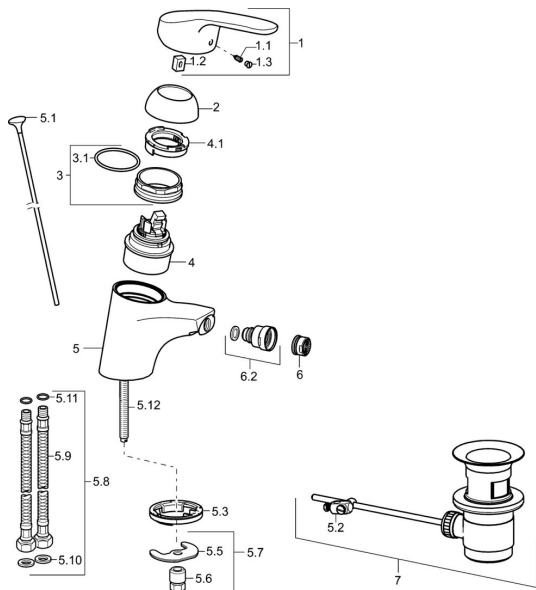

EAN: 4015474271302
static.hansa.com/01063283

Náhradné diely

SP01063283

	Názov	Kód
1	Ovládacia rukoväť, L=93 mm Chróm	01880083
1.1	Skrutka, M5x8, SW2,5	59904755
1.2	Klzné puzdro	59904778
1.3	Záslepka Sivá	59912112
2	Krytka Chróm	59912638
3	Očné skrutka, M50x1, SW45	59904775
3.1	O-kružok, d 43x2,5	59911166
4	Kartuš, 4,8 eco	59904601
4.1	Hot water limiter	59904759
5.1	Ovládacie tiahlo Chróm	59914053
5.2	Spojovací diel tiahla	59904624
5.3	Gumové tesnenie	59914591
5.5		59904765
5.6	Skrutka, M8x1, SW13	59904766
5.7	Upevňovací set	59910749
5.8	Pripájacie hadičky	59912709
5.9	Flexibilná hadička, L=430, G3/8-M10x1	59912515
5.10	Tesnenie, 9,5x14,4x2	59912551
5.11	O-kružok, d 7,65x1,78	59902337
5.12	Upevňovacia skrutka, M8x1, L=140	59912474
6	Aerator, M24x1 (2011-)	59913739
6.2	Ball joint for bidet faucet	59910952
7	Vypúšťací ventil umývadla Chróm	59904620