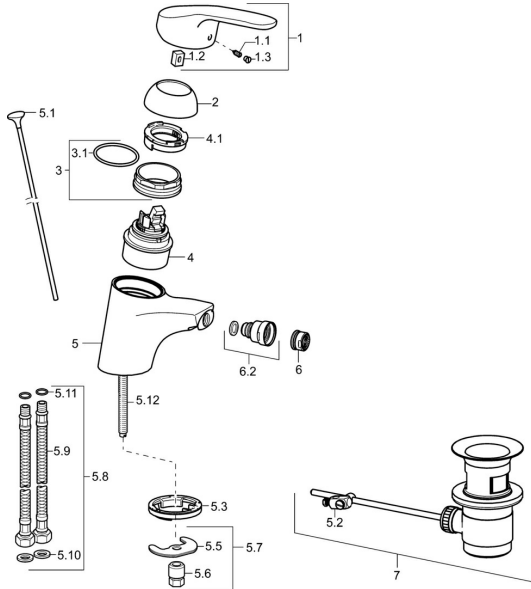

EAN: 4015474271302
static.hansa.com/01063283

Reserveonderdelen

SP01063283

	Naam	Code
1	Hendel, L=93 mm Chrom	01880083
1.1	Schroef, M5x8, SW2.5	59904755
1.2	Joint klassiek uitloop	59904778
1.3	Sierdop Grijs	59912112
2	Kap Chrom	59912638
3	Schroefoog, M50x1, SW45	59904775
3.1	O-ring, d 43x2.5	59911166
4	Binnenwerk, 4.8 eco	59904601
4.1	Hot water limiter	59904759
5.1	Trekstang Chrom	59914053
5.2	Gewrichtstuk	59904624
5.3	Wasser	59914591
5.5	Fixing plate	59904765
5.6	Schroef, M8x1, SW13	59904766
5.7	Bevestigingsset	59910749
5.8	Slangen	59912709
5.9	Flexibele aansluitingen, L=430, G3/8-M10x1	59912515
5.10	Dichting, 9.5x14.4x2	59912551
5.11	O-ring, d 7.65x1.78	59902337
5.12	Bevestigingsschroeven, M8x1, L=140	59912474
6	Mousseur, M24x1 (2011-)	59913739
6.2	Kogelstuk bidet	59910952
7	Wastegarnituur Chrom	59904620