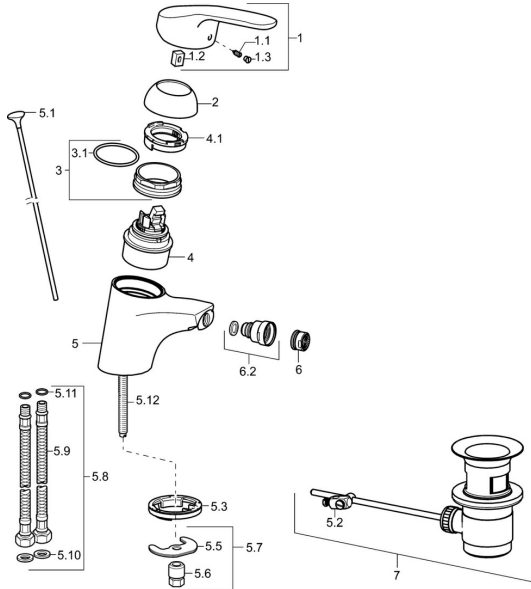

## Parti di ricambio

### SP01063283

	Nome	Codice
1	Leva, L=93 mm Cromo	01880083
1.1	Screw, M5x8, SW2.5	59904755
1.2	Adattatore	59904778
1.3	Tappo Grigio	59912112
2	Cappuccio Cromo	59912638
3	Vite eye, M50x1, SW45	59904775
3.1	O-ring, d 43x2.5	59911166
4	Cartuccia, 4.8 eco	59904601
4.1	Hot water limiter	59904759
5.1	Asta saltarello Cromo	59914053
5.2	Snodo	59904624
5.3	Rondella	59914591
5.5	Fixing plate	59904765
5.6	Screw, M8x1, SW13	59904766
5.7	Set di fissaggio	59910749
5.8	Tubo flessibile	59912709
5.9	Cannette flessibili, L=430, G3/8-M10x1	59912515
5.10	Giunto, 9.5x14.4x2	59912551
5.11	O-ring, d 7.65x1.78	59902337
5.12	Viti di fissaggio, M8x1, L=140	59912474
6	Aeratore, M24x1 (2011-)	59913739
6.2	Aeratore per miscelatore bidet	59910952
7	Scarico a saltarello Cromo	59904620