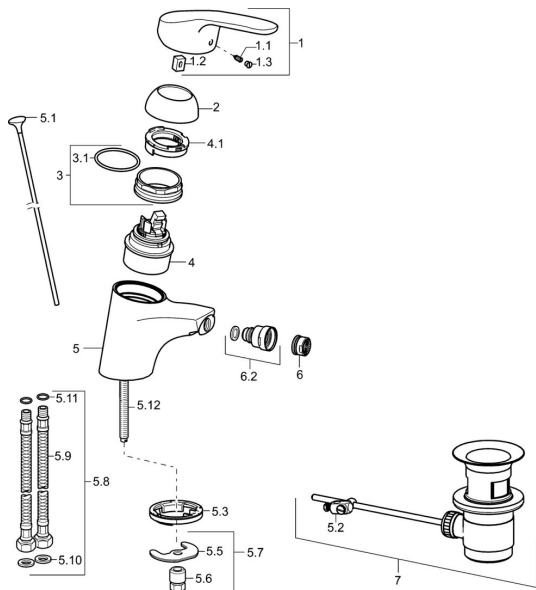

EAN: 4015474271302
static.hansa.com/01063283

Pièces de rechange

SP01063283

	Nom	Code
1	Levier, L=93 mm Chrome	01880083
1.1	Vis, M5x8, SW2.5	59904755
1.2	Kit de joints pour bec	59904778
1.3	Capuchon Gris	59912112
2	Chape Chrome	59912638
3	Vis Loop, M50x1, SW45	59904775
3.1	Joint, d 43x2.5	59911166
4	Cartouche, 4.8 eco	59904601
4.1	Hot water limiter	59904759
5.1	Tirette de vidage Chrome	59914053
5.2	Joint	59904624
5.3	Bague	59914591
5.5	Fixing plate	59904765
5.6	Vis, M8x1, SW13	59904766
5.7	Ensemble de fixation	59910749
5.8	Tuyau	59912709
5.9	Flexible d'alimentation, L=430, G3/8-M10x1	59912515
5.10	Joint, 9.5x14.4x2	59912551
5.11	Joint, d 7.65x1.78	59902337
5.12	Vis, M8x1, L=140	59912474
6	Aérateur, M24x1 (2011-)	59913739
6.2	Joint boule pour mitigeur bidet	59910952
7	Vidage Chrome	59904620