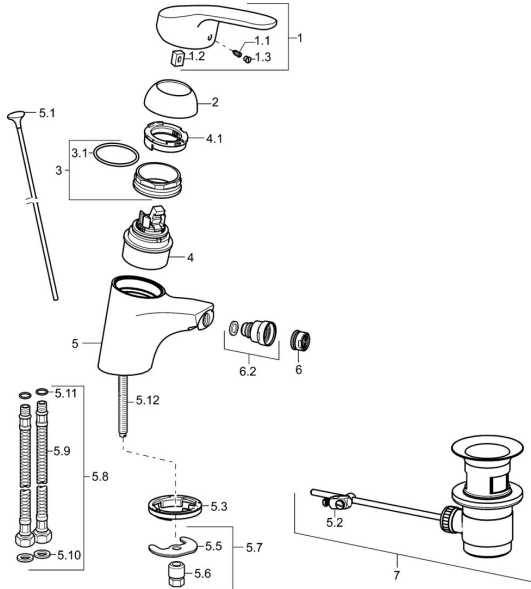

EAN: 4015474271302
static.hansa.com/01063283

Ersatzteile

SP01063283

	Name	Art.-Nr.
1	Hebel, L=93 mm Chrom	01880083
1.1	Schraube, M5x8, SW2.5	59904755
1.2	Kunststoffadapter	59904778
1.3	Dekorkappe Grau	59912112
2	Abdeckkappe Chrom	59912638
3	Ringschraube, M50x1, SW45	59904775
3.1	O-Ring, d 43x2.5	59911166
4	Kartusche, 4.8 eco	59904601
4.1	Warmwasser Begrenzer	59904759
5.1	Zugstange mit Knopf Chrom	59914053
5.2	Gelenkstück	59904624
5.3	Bodendichtung	59914591
5.5	Befestigungsplatte	59904765
5.6	Schraube, M8x1, SW13	59904766
5.7	Befestigungssatz	59910749
5.8	Schlauch	59912709
5.9	Anschlußschlauch, L=430, G3/8-M10x1	59912515
5.10	Dichtung, 9.5x14.4x2	59912551
5.11	O-Ring, d 7.65x1.78	59902337
5.12	Befestigungsschraube, M8x1, L=140	59912474
6	Luftsprudler, M24x1 (2011-)	59913739
6.2	Strahlregler mit Kugelgelenk für Bidetarmatur	59910952
7	Ablaufgarnitur Chrom	59904620