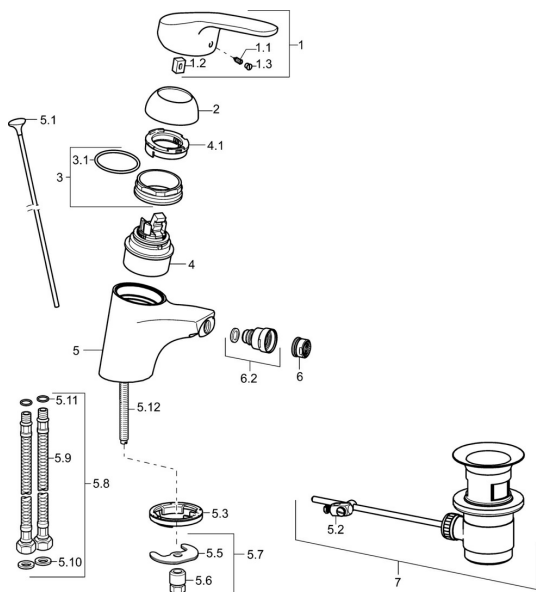

EAN: 4015474271302
static.hansa.com/01063283

Náhradní díly

SP01063283

	Název	Kód
1	Páka, L=93 mm Chrom	01880083
1.1	Šroub, M5x8, SW2.5	59904755
1.2	Kluzné pouzdro (osazené)	59904778
1.3	Záslepka Šedá	59912112
2	Krytka Chrom	59912638
3	Oční šroub, M50x1, SW45	59904775
3.1	O-kroužek, d 43x2.5	59911166
4	Kartuše, 4,8 eco	59904601
4.1	Hot water limiter	59904759
5.1	Ovládací táhlo vypouštěcího ventilu Chrom	59914053
5.2	Spojovací díl táhel	59904624
5.3	Těsnění	59914591
5.5	Upevňovací deska	59904765
5.6	Šroub, M8x1, SW13	59904766
5.7	Upevňovací set	59910749
5.8	Hadice	59912709
5.9	Flexibilní hadička, L=430, G3/8-M10x1	59912515
5.10	Těsnění, 9.5x14.4x2	59912551
5.11	O-kroužek, d 7.65x1.78	59902337
5.12	Upevňovací šroub, M8x1, L=140	59912474
6	Aerator, M24x1 (2011-)	59913739
6.2	Kulový kloub	59910952
7	Vypouštěcí ventil Chrom	59904620