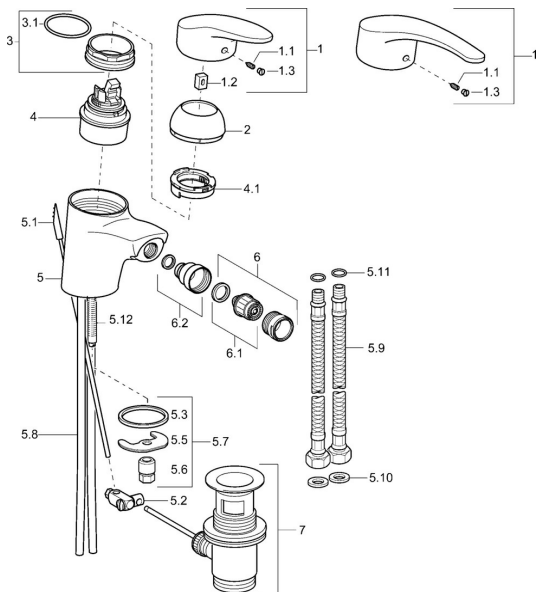

EAN: 4015474076327
static.hansa.com/0106327390

Náhradné diely

SP01063273

	Názov	Kód
1	Ovládacia rukoväť, L=87 mm	59914195
1	Dlhý páka, L=138 Chróm	01880076
1.1	Skrutka, M5x8, SW2.5	59904755
1.2	Klzné puzdro	59904778
1.3	Záslepka Sivá	59912112
2	Krytka Biela Ukončené	59912639
2	Krytka Chróm	59912638
2	Krytka Zlatá Ukončené	59912640
3	Očné skrutka, M50x1, SW45	59904775
3.1	O-krúžok, d 43x2.5	59911166
4	Kartuš, 4,8 eco	59904601
4.1	Hot water limiter	59904759
5.1	Ovládacie ťažlo Chróm Ukončené	59913033
5.2	Spojovací diel ťažla	59904624
5.3	Tesnenie, 37x48x3.5	59911422
5.5		59904765
5.6	Skrutka, M8x1, SW13	59904766
5.7	Upevňovací set	59910749
5.8	Pripájacie hadičky	59912709
5.9	Flexibilná hadička, L=430, G3/8-M10x1	59912515
5.10	Tesnenie, 9.5x14.4x2	59912551
5.11	O-krúžok, d 7.65x1.78	59902337
5.12	Upevňovacia skrutka, M8x1, L=140	59912474
5.13	Spojovacie potrubie, 10xG3/8 Chróm Ukončené	59912332
6	Aerator, M24x1 A Biela Ukončené	59905419
6	Aerator, M24x1 STD HC A Chróm	59902366
6.1	Aerator, M22/24 A	59902081
6.2	Ball joint for bidet faucet	59910952
7	Vypúšťací ventil umývadla Chróm	59904620
N.I.	Montážny kit	59913083
N.I.	Aerator, M24x1 (2011-)	59913739