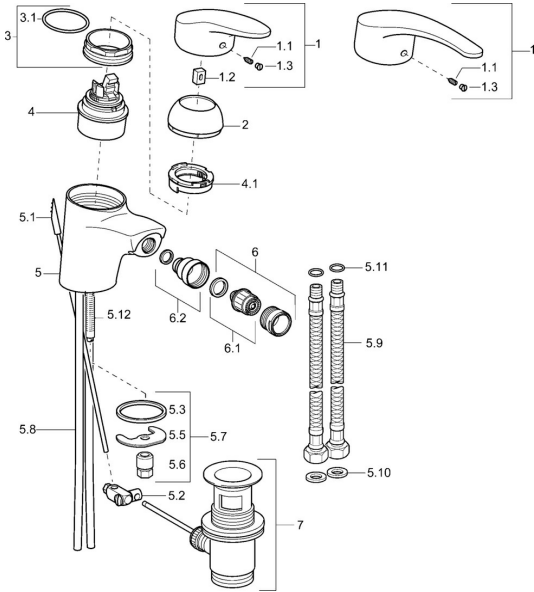

EAN: 4015474076327
static.hansa.com/0106327390

Reserveonderdelen

SP01063273

	Naam	Code
1	Hendel, L=87 mm	59914195
1	Lange hendel, L=138 Chrom	01880076
1.1	Schroef, M5x8, SW2.5	59904755
1.2	Joint klassiek uitloop	59904778
1.3	Sierdop Grijs	59912112
2	Kap Wit Stopgezet	59912639
2	Kap Chrom	59912638
2	Kap Goud Stopgezet	59912640
3	Schroefoog, M50x1, SW45	59904775
3.1	O-ring, d 43x2.5	59911166
4	Binnenwerk, 4,8 eco	59904601
4.1	Hot water limiter	59904759
5.1	Trekstang Chrom Stopgezet	59913033
5.2	Gewrichtstuk	59904624
5.3	Dichting, 37x48x3.5	59911422
5.5	Fixing plate	59904765
5.6	Schroef, M8x1, SW13	59904766
5.7	Bevestigingsset	59910749
5.8	Slangen	59912709
5.9	Flexibele aansluitingen, L=430, G3/8-M10x1	59912515
5.10	Dichting, 9.5x14.4x2	59912551
5.11	O-ring, d 7.65x1.78	59902337
5.12	Bevestigingsschroeven, M8x1, L=140	59912474
5.13	Koppelingsbuisdeel], 10xG3/8 Chrom Stopgezet	59912332
6	Mousseur, M24x1 A Wit Stopgezet	59905419
6	Mousseur, M24x1 STD HC A Chrom	59902366
6.1	Mousseur, M22/24 A	59902081
6.2	Kogelstuk bidet	59910952
7	Wastegarnituur Chrom	59904620
N.I.	Installatie pakket	59913083
N.I.	Mousseur, M24x1 (2011-)	59913739