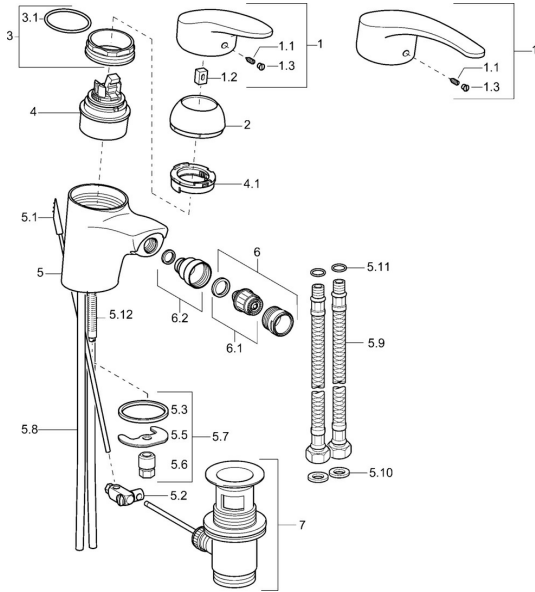

## Parti di ricambio

### SP01063273

	Nome	Codice
1	Leva, L=87 mm	59914195
1	Leva lunga, L=138 Cromo	01880076
1.1	Screw, M5x8, SW2.5	59904755
1.2	Adattatore	59904778
1.3	Tappo Grigio	59912112
2	Cappuccio Bianco <b>Fuori produzione</b>	59912639
2	Cappuccio Cromo	59912638
2	Cappuccio Oro <b>Fuori produzione</b>	59912640
3	Vite eye, M50x1, SW45	59904775
3.1	O-ring, d 43x2.5	59911166
4	Cartuccia, 4,8 eco	59904601
4.1	Hot water limiter	59904759
5.1	Asta saltarello Cromo <b>Fuori produzione</b>	59913033
5.2	Snodo	59904624
5.3	Giunto, 37x48x3.5	59911422
5.5	Fixing plate	59904765
5.6	Screw, M8x1, SW13	59904766
5.7	Set di fissaggio	59910749
5.8	Tubo flessibile	59912709
5.9	Cannette flessibili, L=430, G3/8-M10x1	59912515
5.10	Giunto, 9.5x14.4x2	59912551
5.11	O-ring, d 7.65x1.78	59902337
5.12	Viti di fissaggio, M8x1, L=140	59912474
5.13	Tubo di accoppiamento, 10xG3/8 Cromo <b>Fuori produzione</b>	59912332
6	Aereatore, M24x1 A Bianco <b>Fuori produzione</b>	59905419
6	Aereatore, M24x1 STD HC A Cromo	59902366
6.1	Aereatore, M22/24 A	59902081
6.2	Aeratore per miscelatore bidet	59910952
7	Scarico a saltarello Cromo	59904620
N.I.	Kit di installazione	59913083
N.I.	Aereatore, M24x1 (2011-)	59913739