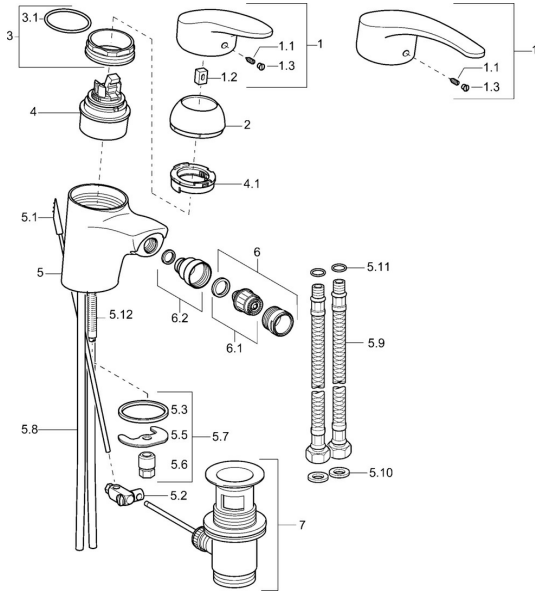

EAN: 4015474076327
static.hansa.com/0106327390

Pièces de rechange

SP01063273

	Nom	Code
1	Levier, L=87 mm	59914195
1	Levier long, L=138 Chrome	01880076
1.1	Vis, M5x8, SW2.5	59904755
1.2	Kit de joints pour bec	59904778
1.3	Capuchon Gris	59912112
2	Chape Blanc Arrêté	59912639
2	Chape Chrome	59912638
2	Chape Or Arrêté	59912640
3	Vis Loop, M50x1, SW45	59904775
3.1	Joint, d 43x2.5	59911166
4	Cartouche, 4.8 eco	59904601
4.1	Hot water limiter	59904759
5.1	Tirette de vidage Chrome Arrêté	59913033
5.2	Joint	59904624
5.3	Joint, 37x48x3.5	59911422
5.5	Fixing plate	59904765
5.6	Vis, M8x1, SW13	59904766
5.7	Ensemble de fixation	59910749
5.8	Tuyau	59912709
5.9	Flexible d'alimentation, L=430, G3/8-M10x1	59912515
5.10	Joint, d 9.5x14.4x2	59912551
5.11	Joint, d 7.65x1.78	59902337
5.12	Vis, M8x1, L=140	59912474
5.13	Tuyau de raccordement, 10xG3/8 Chrome Arrêté	59912332
6	Aérateur, M24x1 A Blanc Arrêté	59905419
6	Aérateur, M24x1 STD HC A Chrome	59902366
6.1	Aérateur, M22/24 A	59902081
6.2	Joint boule pour mitigeur bidet	59910952
7	Vidage Chrome	59904620
N.I.	Kit d'installation	59913083
N.I.	Aérateur, M24x1 (2011-)	59913739