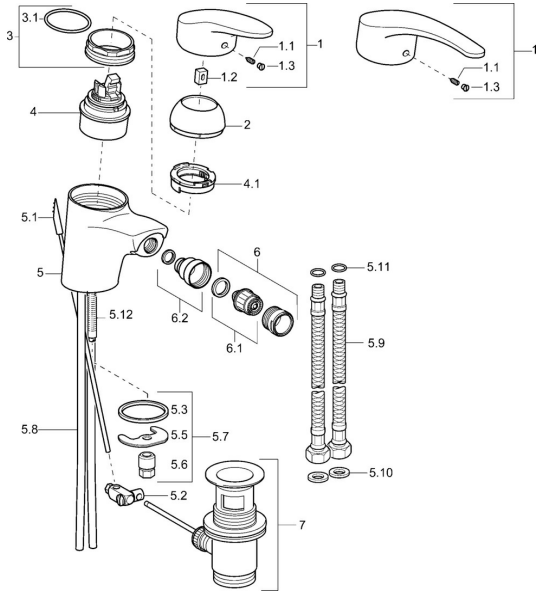

**Ersatzteile**
**SP01063273**

	Name	Art.-Nr.
1	Hebel, L=87 mm	59914195
1	Langer Hebel, L=138 Chrom	01880076
1.1	Schraube, M5x8, SW2.5	59904755
1.2	Kunststoffadapter	59904778
1.3	Dekorkappe Grau	59912112
2	Abdeckkappe Weiss <b>Ausgelaufen</b>	59912639
2	Abdeckkappe Chrom	59912638
2	Abdeckkappe Gold <b>Ausgelaufen</b>	59912640
3	Ringschraube, M50x1, SW45	59904775
3.1	O-Ring, d 43x2.5	59911166
4	Kartusche, 4.8 eco	59904601
4.1	Warmwasser Begrenzer	59904759
5.1	Zugstange mit Knopf Chrom <b>Ausgelaufen</b>	59913033
5.2	Gelenkstück	59904624
5.3	Dichtung, 37x48x3.5	59911422
5.5	Befestigungsplatte	59904765
5.6	Schraube, M8x1, SW13	59904766
5.7	Befestigungssatz	59910749
5.8	Schlauch	59912709
5.9	Anschlußschlauch, L=430, G3/8-M10x1	59912515
5.10	Dichtung, 9.5x14.4x2	59912551
5.11	O-Ring, d 7.65x1.78	59902337
5.12	Befestigungsschraube, M8x1, L=140	59912474
5.13	Anschlussrohr, 10xG3/8 Chrom <b>Ausgelaufen</b>	59912332
6	Luftsprudler, M24x1 A Weiss <b>Ausgelaufen</b>	59905419
6	Luftsprudler, M24x1 STD HC A Chrom	59902366
6.1	Luftsprudler, M22/24 A	59902081
6.2	Strahlregler mit Kugelgelenk für Bidetarmatur	59910952
7	Ablaufgarnitur Chrom	59904620
N.I.	Einbausatz	59913083
N.I.	Luftsprudler, M24x1 (2011-)	59913739