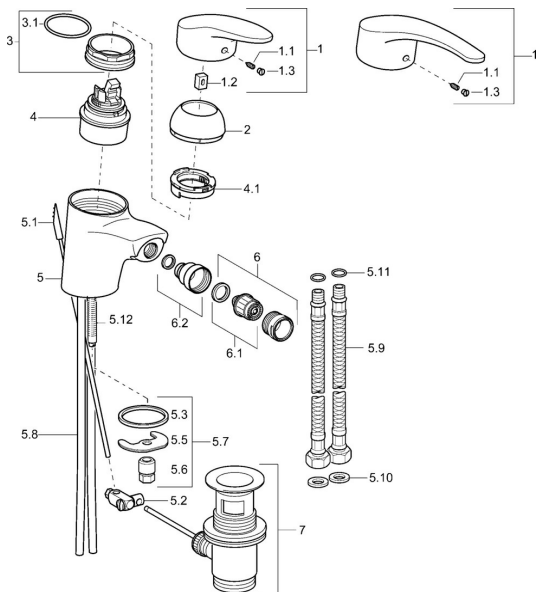

EAN: 4015474076211
static.hansa.com/0106327382

Náhradné diely

SP01063273

	Názov	Kód
1	Ovládacia rukoväť, L=87 mm	59914195
1	Dlhý páka, L=138 Chróm	01880076
1.1	Skrutka, M5x8, SW2.5	59904755
1.2	Klzné puzdro	59904778
1.3	Záslepka Sivá	59912112
2	Krytka Biela Ukončené	59912639
2	Krytka Chróm	59912638
2	Krytka Zlatá Ukončené	59912640
3	Očné skrutka, M50x1, SW45	59904775
3.1	O-krúžok, d 43x2.5	59911166
4	Kartuš, 4,8 eco	59904601
4.1	Hot water limiter	59904759
5.1	Ovládacie ťažlo Chróm Ukončené	59913033
5.2	Spojovací diel ťažla	59904624
5.3	Tesnenie, 37x48x3.5	59911422
5.5		59904765
5.6	Skrutka, M8x1, SW13	59904766
5.7	Upevňovací set	59910749
5.8	Pripájacie hadičky	59912709
5.9	Flexibilná hadička, L=430, G3/8-M10x1	59912515
5.10	Tesnenie, 9.5x14.4x2	59912551
5.11	O-krúžok, d 7.65x1.78	59902337
5.12	Upevňovacia skrutka, M8x1, L=140	59912474
5.13	Spojovacie potrubie, 10xG3/8 Chróm Ukončené	59912332
6	Aerator, M24x1 A Biela Ukončené	59905419
6	Aerator, M24x1 STD HC A Chróm	59902366
6.1	Aerator, M22/24 A	59902081
6.2	Ball joint for bidet faucet	59910952
7	Vypúšťací ventil umývadla Chróm	59904620
N.I.	Montážny kit	59913083
N.I.	Aerator, M24x1 (2011-)	59913739