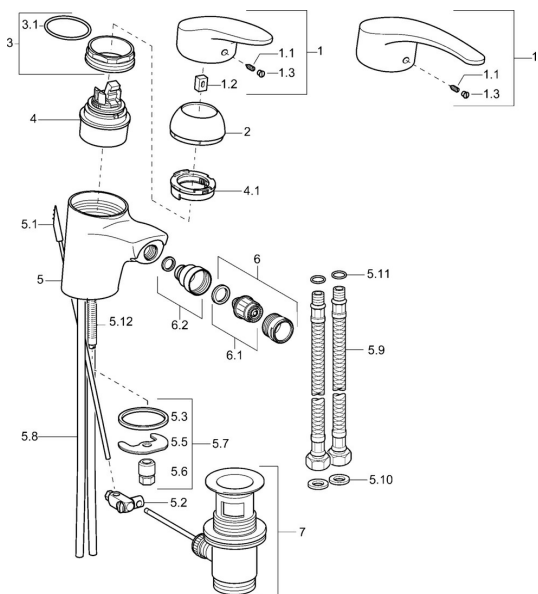

EAN: 4015474076211
static.hansa.com/0106327382

Parti di ricambio

SP01063273

	Nome	Codice
1	Leva, L=87 mm	59914195
1	Leva lunga, L=138 Cromo	01880076
1.1	Screw, M5x8, SW2.5	59904755
1.2	Adattatore	59904778
1.3	Tappo Grigio	59912112
2	Cappuccio Bianco Fuori produzione	59912639
2	Cappuccio Cromo	59912638
2	Cappuccio Oro Fuori produzione	59912640
3	Vite eye, M50x1, SW45	59904775
3.1	O-ring, d 43x2.5	59911166
4	Cartuccia, 4,8 eco	59904601
4.1	Hot water limiter	59904759
5.1	Asta saltarello Cromo Fuori produzione	59913033
5.2	Snodo	59904624
5.3	Giunto, 37x48x3.5	59911422
5.5	Fixing plate	59904765
5.6	Screw, M8x1, SW13	59904766
5.7	Set di fissaggio	59910749
5.8	Tubo flessibile	59912709
5.9	Cannette flessibili, L=430, G3/8-M10x1	59912515
5.10	Giunto, 9.5x14.4x2	59912551
5.11	O-ring, d 7.65x1.78	59902337
5.12	Viti di fissaggio, M8x1, L=140	59912474
5.13	Tubo di accoppiamento, 10xG3/8 Cromo Fuori produzione	59912332
6	Aereatore, M24x1 A Bianco Fuori produzione	59905419
6	Aereatore, M24x1 STD HC A Cromo	59902366
6.1	Aereatore, M22/24 A	59902081
6.2	Aeratore per miscelatore bidet	59910952
7	Scarico a saltarello Cromo	59904620
N.I.	Kit di installazione	59913083
N.I.	Aereatore, M24x1 (2011-)	59913739