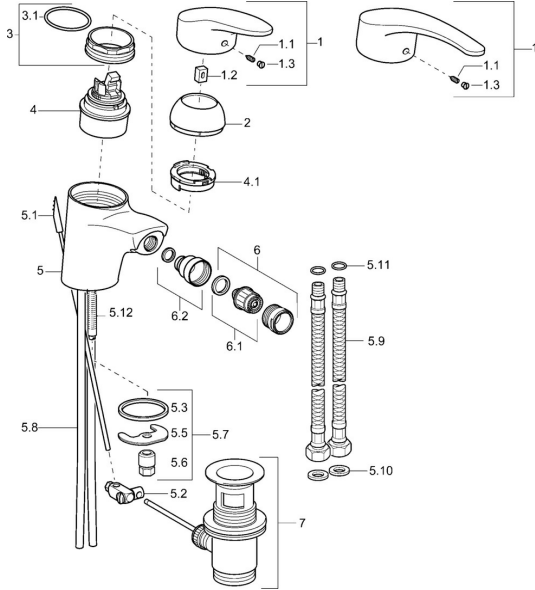

**Ersatzteile**
**SP01063273**

	Name	Art.-Nr.
1	Hebel, L=87 mm	59914195
1	Langer Hebel, L=138 Chrom	01880076
1.1	Schraube, M5x8, SW2.5	59904755
1.2	Kunststoffadapter	59904778
1.3	Dekorkappe Grau	59912112
2	Abdeckkappe Weiss <b>Ausgelaufen</b>	59912639
2	Abdeckkappe Chrom	59912638
2	Abdeckkappe Gold <b>Ausgelaufen</b>	59912640
3	Ringschraube, M50x1, SW45	59904775
3.1	O-Ring, d 43x2.5	59911166
4	Kartusche, 4.8 eco	59904601
4.1	Warmwasser Begrenzer	59904759
5.1	Zugstange mit Knopf Chrom <b>Ausgelaufen</b>	59913033
5.2	Gelenkstück	59904624
5.3	Dichtung, 37x48x3.5	59911422
5.5	Befestigungsplatte	59904765
5.6	Schraube, M8x1, SW13	59904766
5.7	Befestigungssatz	59910749
5.8	Schlauch	59912709
5.9	Anschlußschlauch, L=430, G3/8-M10x1	59912515
5.10	Dichtung, 9.5x14.4x2	59912551
5.11	O-Ring, d 7.65x1.78	59902337
5.12	Befestigungsschraube, M8x1, L=140	59912474
5.13	Anschlussrohr, 10xG3/8 Chrom <b>Ausgelaufen</b>	59912332
6	Luftsprudler, M24x1 A Weiss <b>Ausgelaufen</b>	59905419
6	Luftsprudler, M24x1 STD HC A Chrom	59902366
6.1	Luftsprudler, M22/24 A	59902081
6.2	Strahlregler mit Kugelgelenk für Bidetarmatur	59910952
7	Ablaufgarnitur Chrom	59904620
N.I.	Einbausatz	59913083
N.I.	Luftsprudler, M24x1 (2011-)	59913739