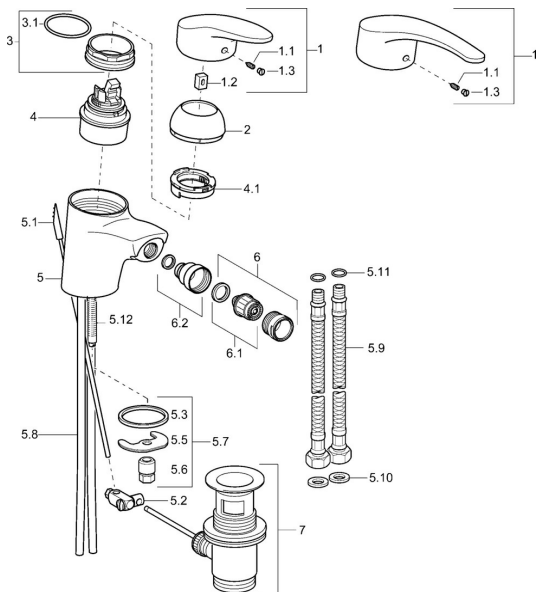

EAN: 4015474076105
static.hansa.com/01063273

Náhradné diely

SP01063273

	Názov	Kód
1	Ovládacia rukoväť, L=87 mm	59914195
1	Dlhý páka, L=138 Chróm	01880076
1.1	Skrutka, M5x8, SW2.5	59904755
1.2	Klzné puzdro	59904778
1.3	Záslepka Sivá	59912112
2	Krytka Biela Ukončené	59912639
2	Krytka Chróm	59912638
2	Krytka Zlatá Ukončené	59912640
3	Očné skrutka, M50x1, SW45	59904775
3.1	O-krúžok, d 43x2.5	59911166
4	Kartuš, 4,8 eco	59904601
4.1	Hot water limiter	59904759
5.1	Ovládacie ťažlo Chróm Ukončené	59913033
5.2	Spojovací diel ťažla	59904624
5.3	Tesnenie, 37x48x3.5	59911422
5.5		59904765
5.6	Skrutka, M8x1, SW13	59904766
5.7	Upevňovací set	59910749
5.8	Pripájacie hadičky	59912709
5.9	Flexibilná hadička, L=430, G3/8-M10x1	59912515
5.10	Tesnenie, 9.5x14.4x2	59912551
5.11	O-krúžok, d 7.65x1.78	59902337
5.12	Upevňovacia skrutka, M8x1, L=140	59912474
5.13	Spojovacie potrubie, 10xG3/8 Chróm Ukončené	59912332
6	Aerator, M24x1 A Biela Ukončené	59905419
6	Aerator, M24x1 STD HC A Chróm	59902366
6.1	Aerator, M22/24 A	59902081
6.2	Ball joint for bidet faucet	59910952
7	Vypúšťací ventil umývadla Chróm	59904620
N.I.	Montážny kit	59913083
N.I.	Aerator, M24x1 (2011-)	59913739