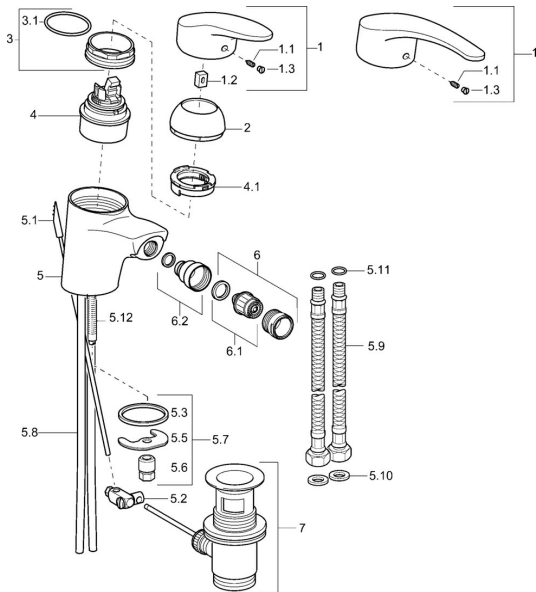

**Parti di ricambio**
**SP01063273**

	Nome	Codice
1	Leva, L=87 mm	59914195
1	Leva lunga, L=138 Cromo	01880076
1.1	Screw, M5x8, SW2.5	59904755
1.2	Adattatore	59904778
1.3	Tappo Grigio	59912112
2	Cappuccio Bianco <b>Fuori produzione</b>	59912639
2	Cappuccio Cromo	59912638
2	Cappuccio Oro <b>Fuori produzione</b>	59912640
3	Vite eye, M50x1, SW45	59904775
3.1	O-ring, d 43x2.5	59911166
4	Cartuccia, 4,8 eco	59904601
4.1	Hot water limiter	59904759
5.1	Asta saltarello Cromo <b>Fuori produzione</b>	59913033
5.2	Snodo	59904624
5.3	Giunto, 37x48x3.5	59911422
5.5	Fixing plate	59904765
5.6	Screw, M8x1, SW13	59904766
5.7	Set di fissaggio	59910749
5.8	Tubo flessibile	59912709
5.9	Cannette flessibili, L=430, G3/8-M10x1	59912515
5.10	Giunto, 9.5x14.4x2	59912551
5.11	O-ring, d 7.65x1.78	59902337
5.12	Viti di fissaggio, M8x1, L=140	59912474
5.13	Tubo di accoppiamento, 10xG3/8 Cromo <b>Fuori produzione</b>	59912332
6	Aereatore, M24x1 A Bianco <b>Fuori produzione</b>	59905419
6	Aereatore, M24x1 STD HC A Cromo	59902366
6.1	Aereatore, M22/24 A	59902081
6.2	Aeratore per miscelatore bidet	59910952
7	Scarico a saltarello Cromo	59904620
N.I.	Kit di installazione	59913083
N.I.	Aereatore, M24x1 (2011-)	59913739