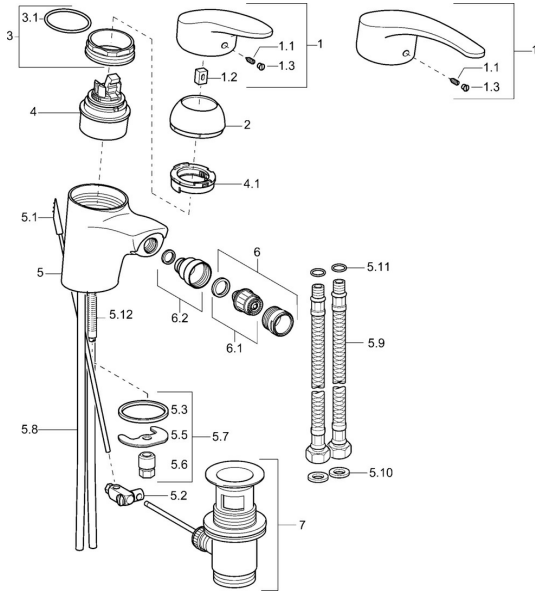

**Ersatzteile**
**SP01063273**

	<b>Name</b>	<b>Art.-Nr.</b>
1	Hebel, L=87 mm	59914195
1	Langer Hebel, L=138 Chrom	01880076
1.1	Schraube, M5x8, SW2.5	59904755
1.2	Kunststoffadapter	59904778
1.3	Dekorkappe Grau	59912112
2	Abdeckkappe Weiss <b>Ausgelaufen</b>	59912639
2	Abdeckkappe Chrom	59912638
2	Abdeckkappe Gold <b>Ausgelaufen</b>	59912640
3	Ringschraube, M50x1, SW45	59904775
3.1	O-Ring, d 43x2.5	59911166
4	Kartusche, 4.8 eco	59904601
4.1	Warmwasser Begrenzer	59904759
5.1	Zugstange mit Knopf Chrom <b>Ausgelaufen</b>	59913033
5.2	Gelenkstück	59904624
5.3	Dichtung, 37x48x3.5	59911422
5.5	Befestigungsplatte	59904765
5.6	Schraube, M8x1, SW13	59904766
5.7	Befestigungssatz	59910749
5.8	Schlauch	59912709
5.9	Anschlußschlauch, L=430, G3/8-M10x1	59912515
5.10	Dichtung, 9.5x14.4x2	59912551
5.11	O-Ring, d 7.65x1.78	59902337
5.12	Befestigungsschraube, M8x1, L=140	59912474
5.13	Anschlussrohr, 10xG3/8 Chrom <b>Ausgelaufen</b>	59912332
6	Luftsprudler, M24x1 A Weiss <b>Ausgelaufen</b>	59905419
6	Luftsprudler, M24x1 STD HC A Chrom	59902366
6.1	Luftsprudler, M22/24 A	59902081
6.2	Strahlregler mit Kugelgelenk für Bidetarmatur	59910952
7	Ablaufgarnitur Chrom	59904620
N.I.	Einbausatz	59913083
N.I.	Luftsprudler, M24x1 (2011-)	59913739