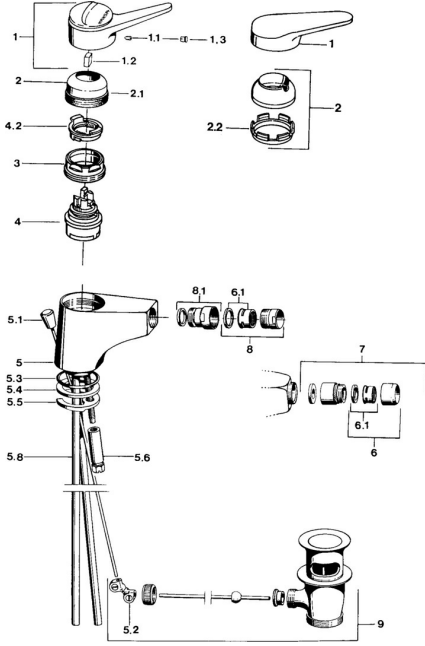

EAN: 4015474030718
static.hansa.com/0106320290

Reserveonderdelen

SP01063102

	Naam	Code
1	Hendel, (-2004) Chroom	59901882
1	Hendel Wit Stopgezet	5990188282
1.1	Schroef, M5x8, SW2.5	59904755
1.2	Joint klassiek uitloop	59904778
1.3	Plug, hot/cold	59906705
2	Kap, (-1994) Chroom Stopgezet	59904756
2	Kap Chroom	59906563
2.1	Ring Stopgezet	59905365
2.2	Vaststelling van de mouw	59906695
3	Schroef, M50x1, SW45	59904775
4	Binnenwerk, 4.8 eco	59904601
4.2	Hot water limiter	59904759
5	Mousseur, M24x1 A Wit Stopgezet	59905419
5.2	Gewrichtstuk	59904624
5.3	O-ring, 42x3.5	59904764
5.4	Dichting, 48x33.5x2	59902283
5.5	Fixing plate	59904765
5.6	Schroef, M8x1, SW13	59904766
5.7	Bevestigingsset	59910749
5.8	Pijp Stopgezet	59905681
5.8	Slangen	59912709
6	Mousseur, M22x1 A Stopgezet	59902365
6.1	Mousseur, M22/24 A	59902081
7	Mousseur Stopgezet	59905132
8	Mousseur, M24x1 STD HC A Chroom	59902366
8.1	Kogelstuk bidet, M24x1	59904920
9	Wastegarnituur Chroom	59904620