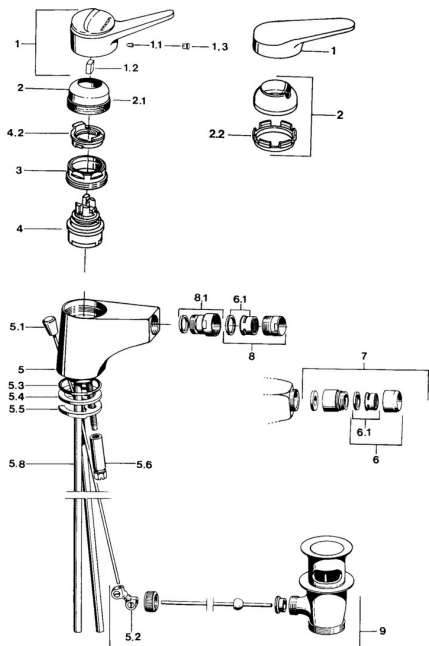

## Náhradní díly

### SP01063102

	Název	Kód
1	Páka, (-2004) Chrom	59901882
1	Páka Bílá <b>Ukončeno</b>	5990188282
1.1	Šroub, M5x8, SW2.5	59904755
1.2	Kluzné pouzdro (osazené)	59904778
1.3	Plug, hot/cold	59906705
2	Krytka, (-1994) Chrom <b>Ukončeno</b>	59904756
2	Krytka Chrom	59906563
2.1	Kroužek <b>Ukončeno</b>	59905365
2.2	Upevňovací objímka	59906695
3	Oční šroub, M50x1, SW45	59904775
4	Kartuše, 4,8 eco	59904601
4.2	Hot water limiter	59904759
5	Aerator, M24x1 A Bílá <b>Ukončeno</b>	59905419
5.2	Spojovací díl táhel	59904624
5.3	O-kroužek, 42x3.5	59904764
5.4	Těsnění, 48x33.5x2	59902283
5.5	Upevňovací deska	59904765
5.6	Šroub, M8x1, SW13	59904766
5.7	Upevňovací set	59910749
5.8	Roura <b>Ukončeno</b>	59905681
5.8	Hadice	59912709
6	Aerator, M22x1 A <b>Ukončeno</b>	59902365
6.1	Aerator, M22/24 A	59902081
7	Aerator s kulovým kloubem <b>Ukončeno</b>	59905132
8	Aerator, M24x1 STD HC A Chrom	59902366
8.1	Kulový kloub, M24x1	59904920
9	Vypouštěcí ventil Chrom	59904620