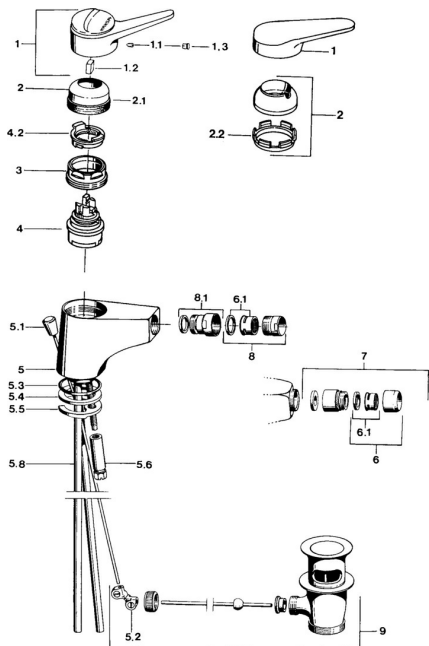

EAN: 4015474030657
static.hansa.com/0106320282

Náhradné diely

SP01063102

	Názov	Kód
1	Ovládacia rukoväť, (-2004) Chróm	59901882
1	Ovládacia rukoväť Biela Ukončené	5990188282
1.1	Skrutka, M5x8, SW2.5	59904755
1.2	Klzné puzdro	59904778
1.3	Plug, hot/cold	59906705
2	Krytka, (-1994) Chróm Ukončené	59904756
2	Krytka Chróm	59906563
2.1	Krúžok Ukončené	59905365
2.2	Upevňovacia objímka	59906695
3	Očné skrutka, M50x1, SW45	59904775
4	Kartuš, 4.8 eco	59904601
4.2	Hot water limiter	59904759
5	Aerator, M24x1 A Biela Ukončené	59905419
5.2	Spojovací diel tiahla	59904624
5.3	O-krúžok, 42x3.5	59904764
5.4	Tesnenie, 48x33.5x2	59902283
5.5		59904765
5.6	Skrutka, M8x1, SW13	59904766
5.7	Upevňovací set	59910749
5.8	Potrubie Ukončené	59905681
5.8	Pripájacie hadičky	59912709
6	Aerator, M22x1 A Ukončené	59902365
6.1	Aerator, M22/24 A	59902081
7	Aerator s guľovým kĺbom Ukončené	59905132
8	Aerator, M24x1 STD HC A Chróm	59902366
8.1	Ball joint for bidet faucet, M24x1	59904920
9	Vypúšťací ventil umývadla Chróm	59904620